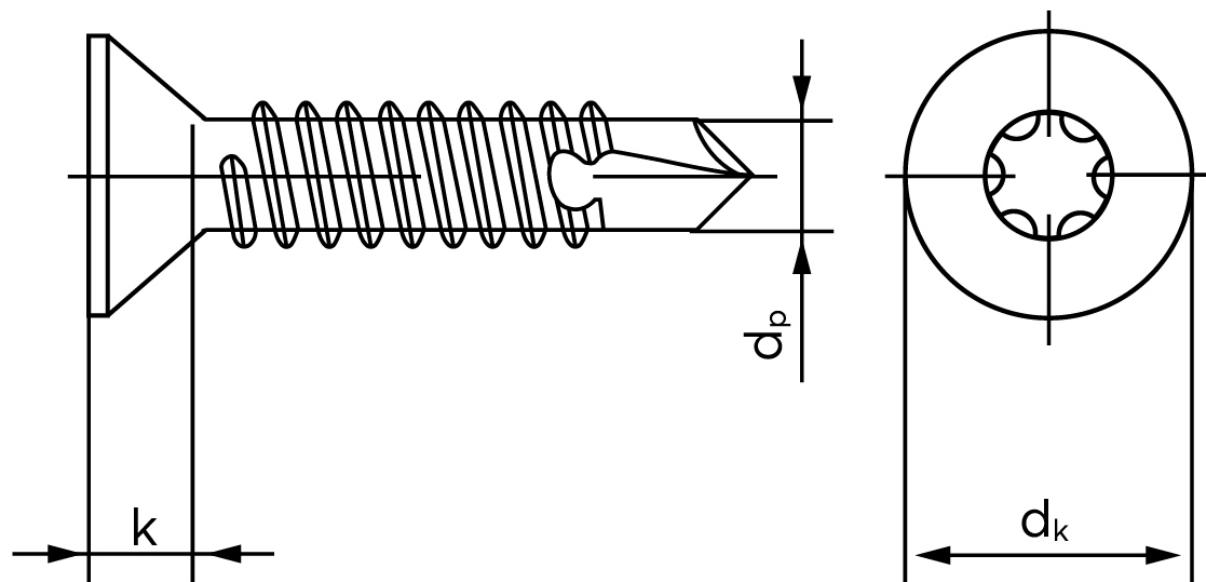

Borskrue Med Undersænket Torx DIN 7504 Elforzinket Hærdet Stål Type P-T 4,8x32-T25 (500 Stk)

SKU: 075040190048032

GTIN:

Norm	DIN 7504 PT
Dimensions	4.8
Til Godstykkelse	1.75 to 4.4
d_p max.	4,1
d_k max.	9,5
k_{max}.	3
ISR	T25

Bemærk disse data er vejledende, og informationerne skal anses som vejledende, Bolte.dk stiller ingen garanti eller kan stilles til ansvar for overstående datatabel. Er du i tvivl så kontakt os på 75154999.

Vil du vide mere om dette produkt
Forespørg pris her