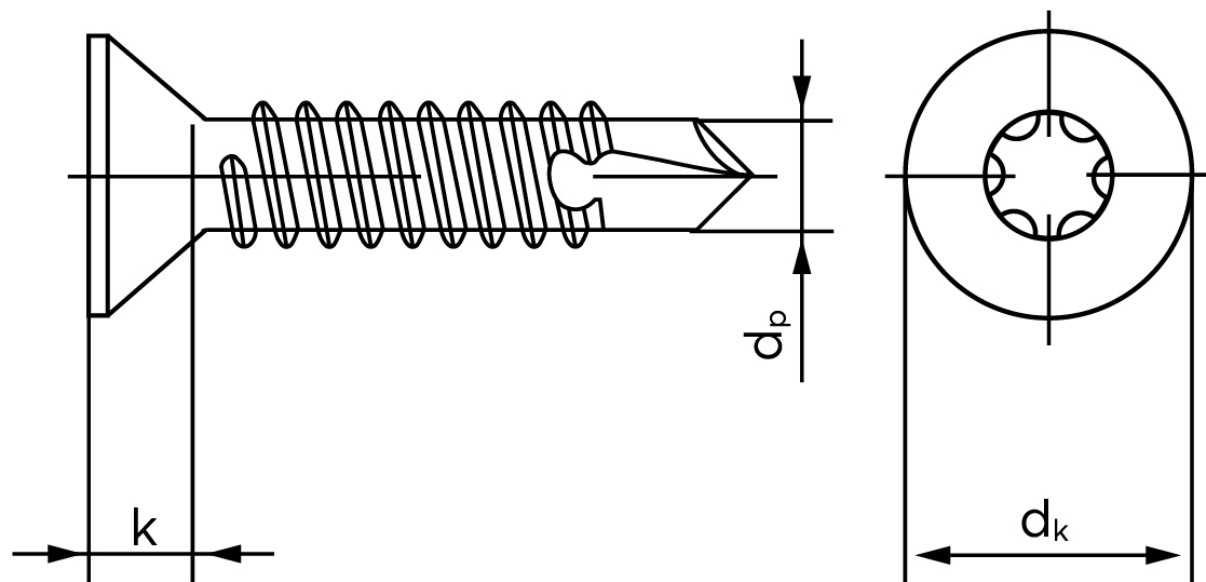

Borskrue Med Undersænket Torx DIN 7504 Elforzinket Hærdet Stål Type P-T 4,8x45-T25 (500 Stk)

SKU: 075040190048045

GTIN:

Norm	DIN 7504 PT
Dimensions	4.8
Til Godstykkelse	1.75 to 4.4
d_p max.	4,1
d_k max.	9,5
k_{max}.	3
ISR	T25

Bemærk disse data er vejledende, og informationerne skal anses som vejledende, Bolte.dk stiller ingen garanti eller kan stilles til ansvar for overstående datatabel. Er du i tvivl så kontakt os på 75154999.

Vil du vide mere om dette produkt
Forespørg pris her