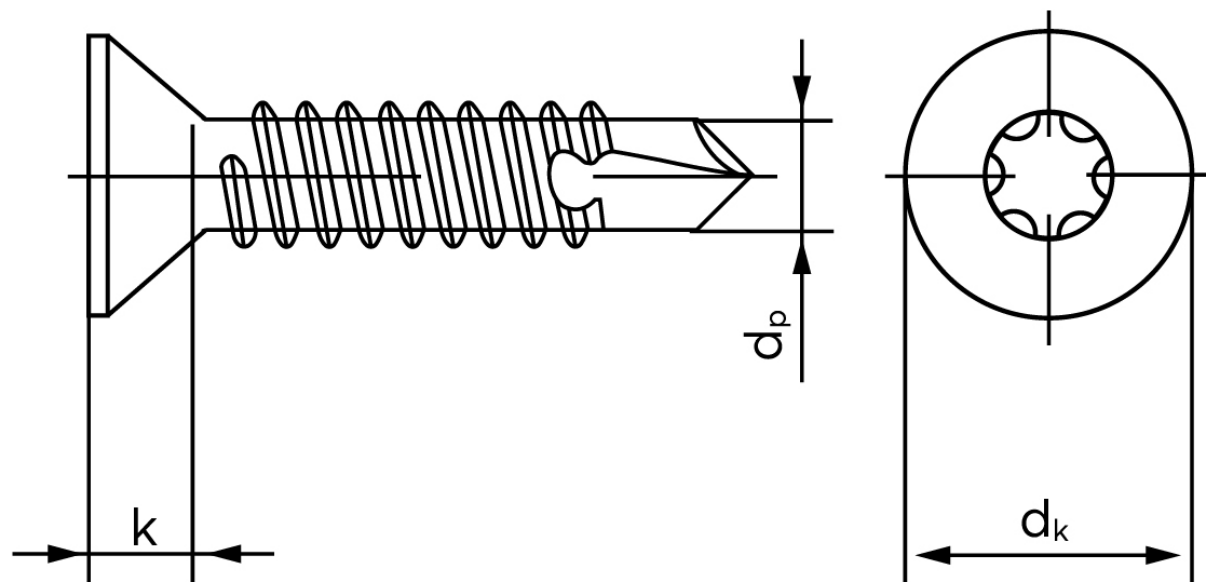

Borskrue Med Undersænket Torx DIN 7504 Elforzinket Hærdet Stål Type P-T 4,8x50-T25 (250 Stk)

SKU: 075040190048050

GTIN:

Norm	DIN 7504 PT
Dimensions	4.8
Til Godstykkelse	1.75 to 4.4
d_p max.	4,1
d_k max.	9,5
k_{max}.	3
ISR	T25

Bemærk disse data er vejledende, og informationerne skal anses som vejledende, Bolte.dk stiller ingen garanti eller kan stilles til ansvar for overstående datatabel. Er du i tvivl så kontakt os på 75154999.

Vil du vide mere om dette produkt
Forespørg pris her