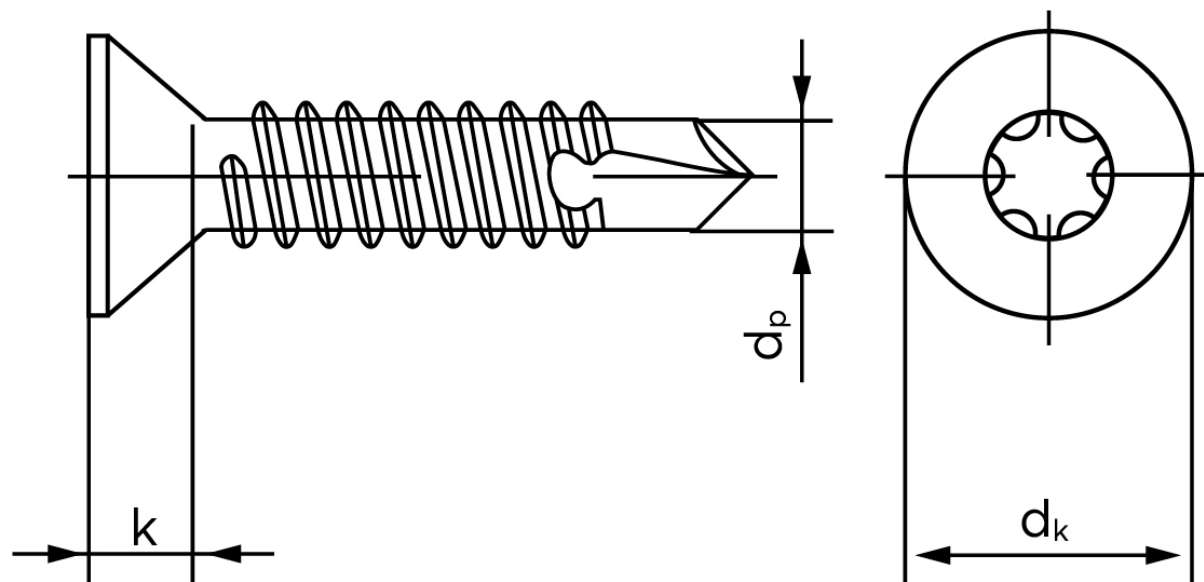

Borskrue Med Undersænket Torx DIN 7504 Elforzinket Hærdet Stål Type P-T 5,5x25-T25 (250 Stk)

SKU: 075040190055025

GTIN:

Norm	DIN 7504 PT
Dimensions	5.5
Til Godstykkelse	1.75 to 5.25
d_p max.	4,8
d_k max.	10,8
k_{max}.	3,4
ISR	T25

Bemærk disse data er vejledende, og informationerne skal anses som vejledende, Bolte.dk stiller ingen garanti eller kan stilles til ansvar for overstående datatabel. Er du i tvivl så kontakt os på 75154999.

Vil du vide mere om dette produkt
Forespørg pris her