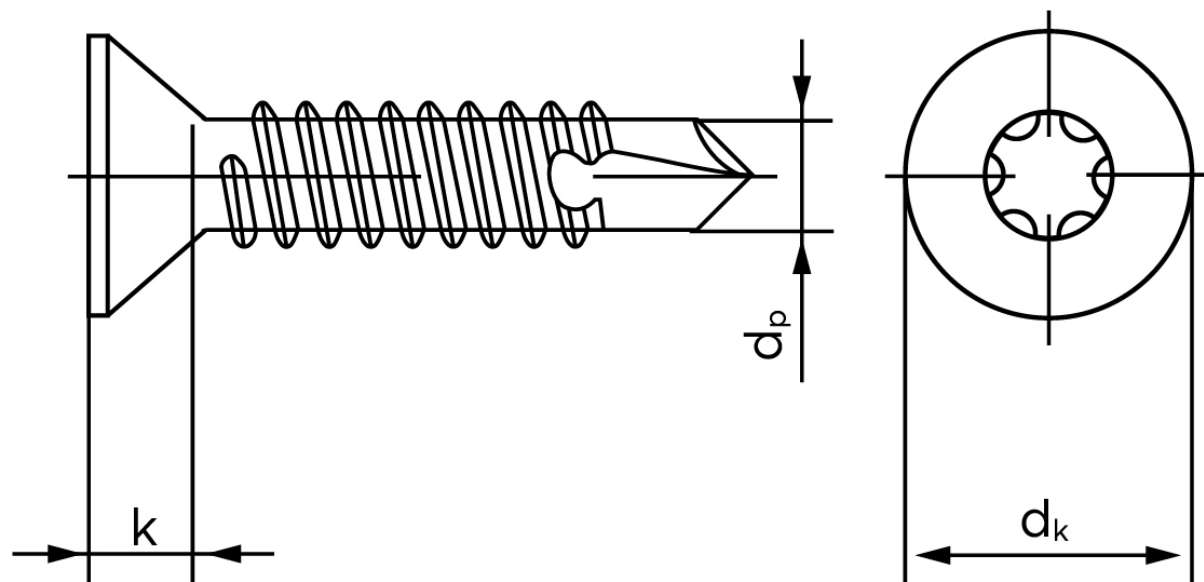

Borskrue Med Undersænket Torx DIN 7504 Elforzinket Hærdet Stål Type P-T 5,5x32-T25 (250 Stk)

SKU: 075040190055032

GTIN:

Norm	DIN 7504 PT
Dimensions	5.5
Til Godstykkelse	1.75 to 5.25
d_p max.	4,8
d_k max.	10,8
k_{max}.	3,4
ISR	T25

Bemærk disse data er vejledende, og informationerne skal anses som vejledende, Bolte.dk stiller ingen garanti eller kan stilles til ansvar for overstående datatabel. Er du i tvivl så kontakt os på 75154999.

Vil du vide mere om dette produkt
Forespørg pris her