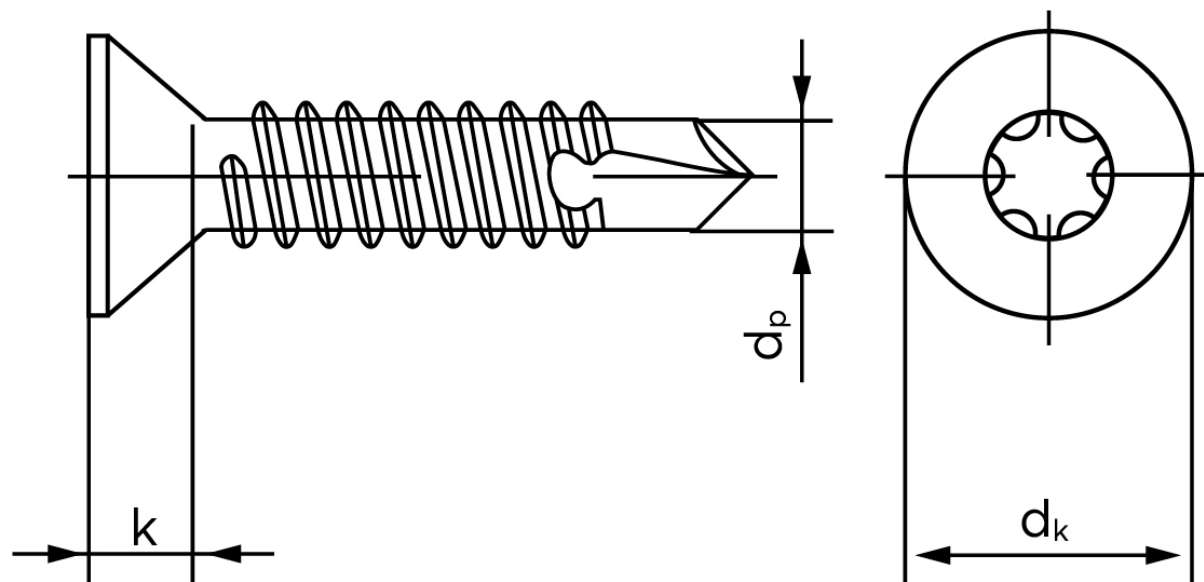

Borskrue Med Undersænket Torx DIN 7504 Elforzinket Hærdet Stål Type P-T 5,5x38-T25 (250 Stk)

SKU: 075040190055038

GTIN:

Norm	DIN 7504 PT
Dimensions	5.5
Til Godstykkelser	1.75 to 5.25
d_p max.	4,8
d_k max.	10,8
k_{max}.	3,4
ISR	T25

Bemærk disse data er vejledende, og informationerne skal anses som vejledende, Bolte.dk stiller ingen garanti eller kan stilles til ansvar for overstående datatabel. Er du i tvivl så kontakt os på 75154999.

Vil du vide mere om dette produkt
Forespørg pris her