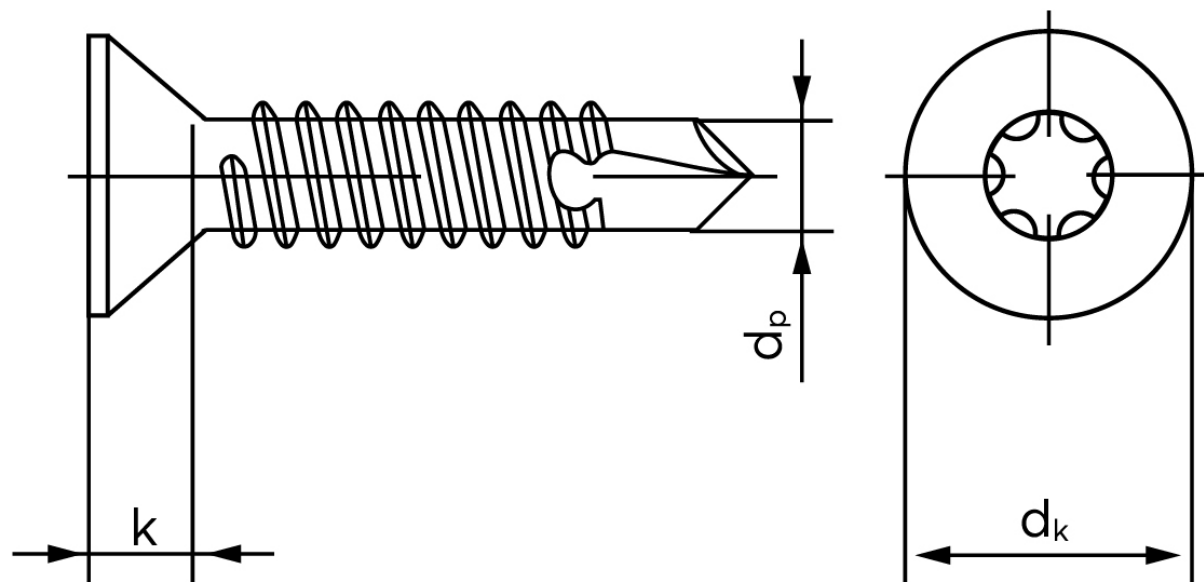

Borskrue Med Undersænket Torx DIN 7504 Elforzinket Hærdet Stål Type P-T 5,5x45-T25 (250 Stk)

SKU: 075040190055045

GTIN:

Norm	DIN 7504 PT
Dimensions	5.5
Til Godstykkelse	1.75 to 5.25
d_p max.	4,8
d_k max.	10,8
k_{max}.	3,4
ISR	T25

Bemærk disse data er vejledende, og informationerne skal anses som vejledende, Bolte.dk stiller ingen garanti eller kan stilles til ansvar for overstående datatabel. Er du i tvivl så kontakt os på 75154999.

Vil du vide mere om dette produkt
Forespørg pris her