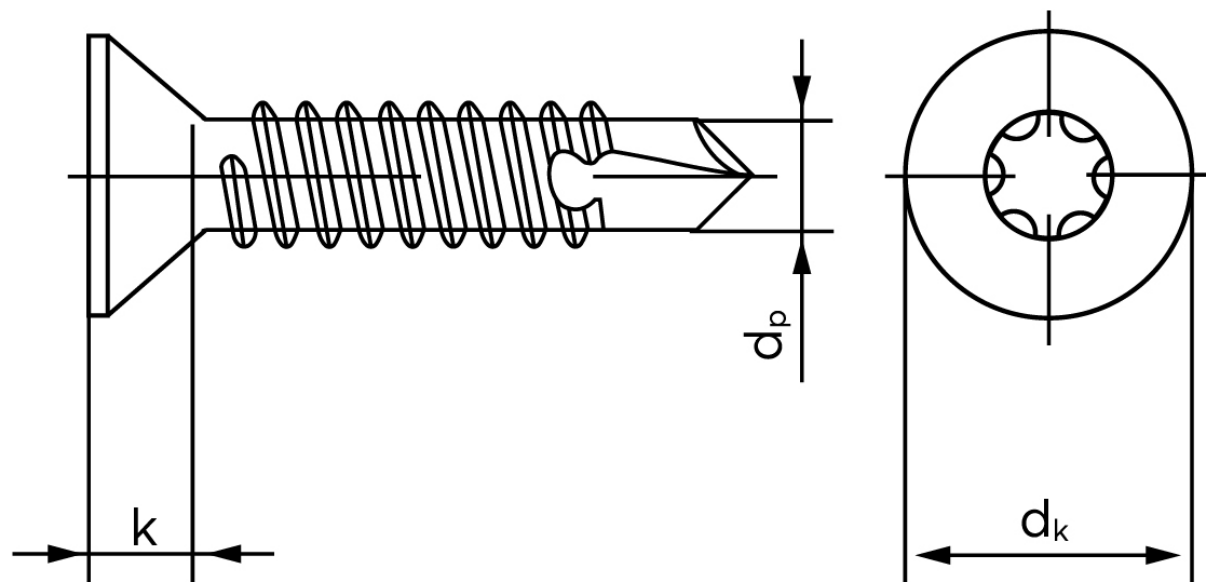

Borskrue Med Undersænket Torx DIN 7504 Elforzinket Hærdet Stål Type P-T 5,5x50-T25 (250 Stk)

SKU: 075040190055050

GTIN:

Norm	DIN 7504 PT
Dimensions	5.5
Til Godstykkelse	1.75 to 5.25
d_p max.	4,8
d_k max.	10,8
k_{max}.	3,4
ISR	T25

Bemærk disse data er vejledende, og informationerne skal anses som vejledende, Bolte.dk stiller ingen garanti eller kan stilles til ansvar for overstående datatabel. Er du i tvivl så kontakt os på 75154999.

Vil du vide mere om dette produkt
Forespørg pris her