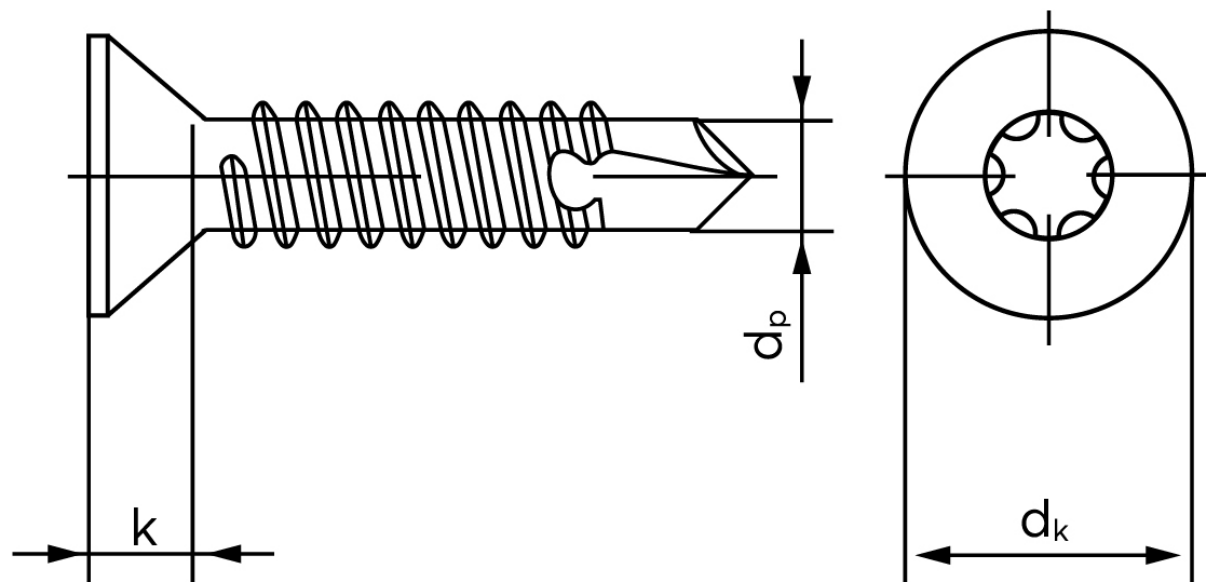

Borskrue Med Undersænket Torx DIN 7504 Elforzinket Hærdet Stål Type P-T 6,3x19-T30 (250 Stk)

SKU: 075040190063019

GTIN:

Norm	DIN 7504 PT
Dimensions	6.3
Til Godstykkelse	2.0 to 6.0
d_p max.	5,8
d_k max.	12,4
k_{max}.	3,8
ISR	T30

Bemærk disse data er vejledende, og informationerne skal anses som vejledende, Bolte.dk stiller ingen garanti eller kan stilles til ansvar for overstående datatabel. Er du i tvivl så kontakt os på 75154999.

Vil du vide mere om dette produkt
Forespørg pris her