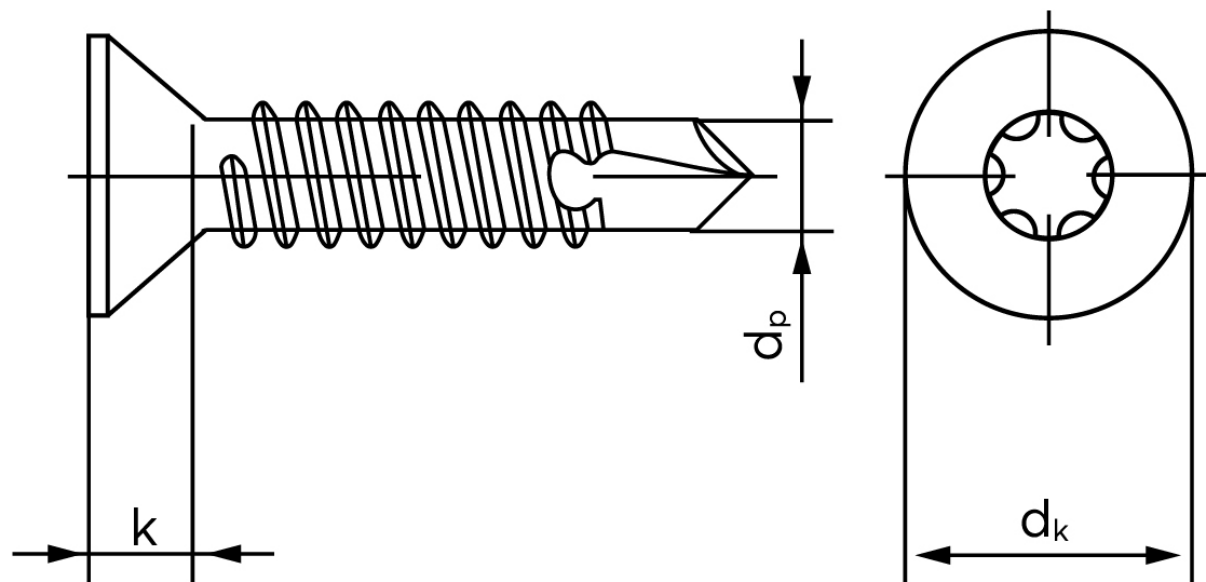

BOLTE

KVALITETSSKRUER OG -BOLTE PÅ NETTET

Borskrue Med Undersænket Torx DIN 7504 Elforzinket Hærdet Stål Type P-T 6,3x22-T30 (250 Stk)

SKU: 075040190063022

GTIN:

Norm	DIN 7504 PT
Dimensions	6.3
Til Godstykkelse	2.0 to 6.0
d_p max.	5,8
d_k max.	12,4
k_{max}.	3,8
ISR	T30

Bemærk disse data er vejledende, og informationerne skal anses som vejledende, Bolte.dk stiller ingen garanti eller kan stilles til ansvar for overstående datatabel. Er du i tvivl så kontakt os på 75154999.

Vil du vide mere om dette produkt
Forespørg pris her