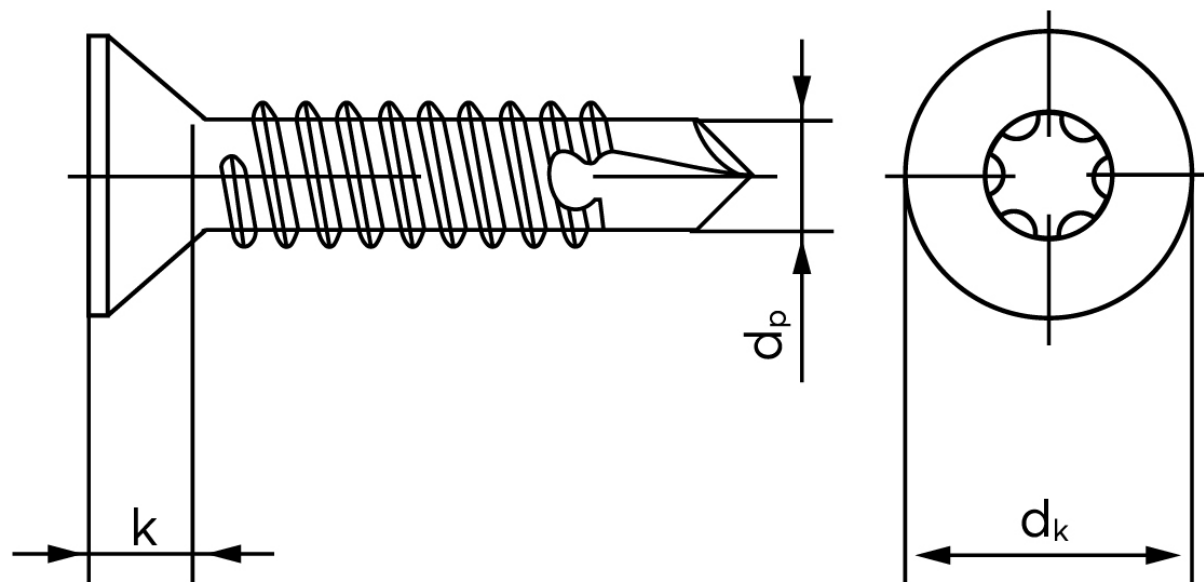

Borskrue Med Undersænket Torx DIN 7504 Elforzinket Hærdet Stål Type P-T 6,3x25-T30 (250 Stk)

SKU: 075040190063025

GTIN:

Norm	DIN 7504 PT
Dimensions	6.3
Til Godstykkelse	2.0 to 6.0
d_p max.	5,8
d_k max.	12,4
k_{max}.	3,8
ISR	T30

Bemærk disse data er vejledende, og informationerne skal anses som vejledende, Bolte.dk stiller ingen garanti eller kan stilles til ansvar for overstående datatabel. Er du i tvivl så kontakt os på 75154999.

Vil du vide mere om dette produkt
Forespørg pris her