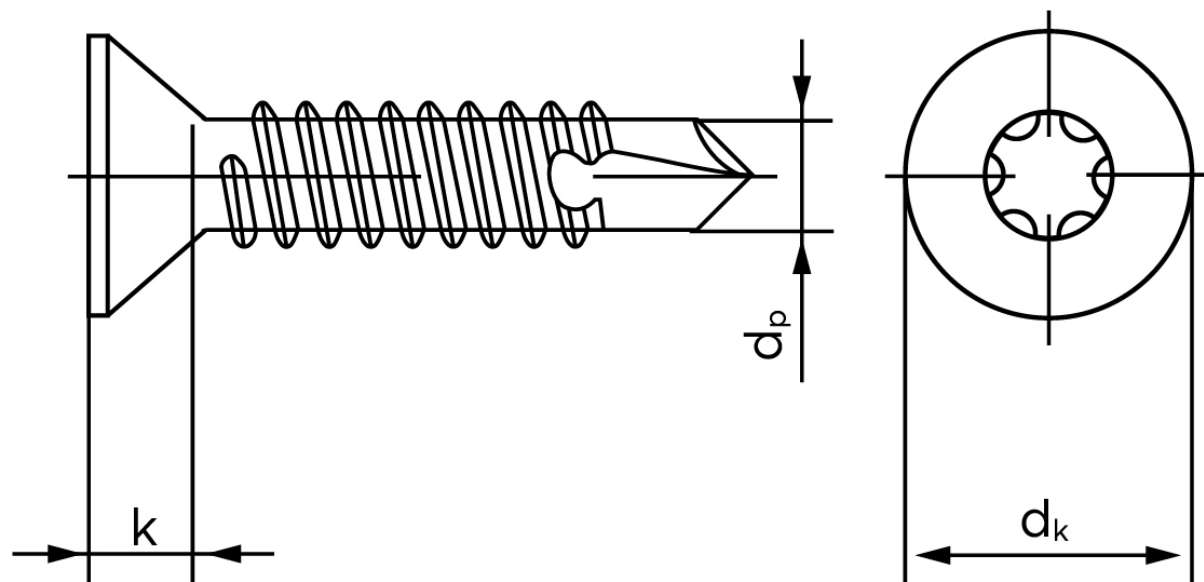

Borskrue Med Undersænket Torx DIN 7504 Elforzinket Hærdet Stål Type P-T 6,3x32-T30 (250 Stk)

SKU: 075040190063032

GTIN:

Norm	DIN 7504 PT
Dimensions	6.3
Til Godstykkelse	2.0 to 6.0
d_p max.	5,8
d_k max.	12,4
k_{max}.	3,8
ISR	T30

Bemærk disse data er vejledende, og informationerne skal anses som vejledende, Bolte.dk stiller ingen garanti eller kan stilles til ansvar for overstående datatabel. Er du i tvivl så kontakt os på 75154999.

Vil du vide mere om dette produkt
Forespørg pris her