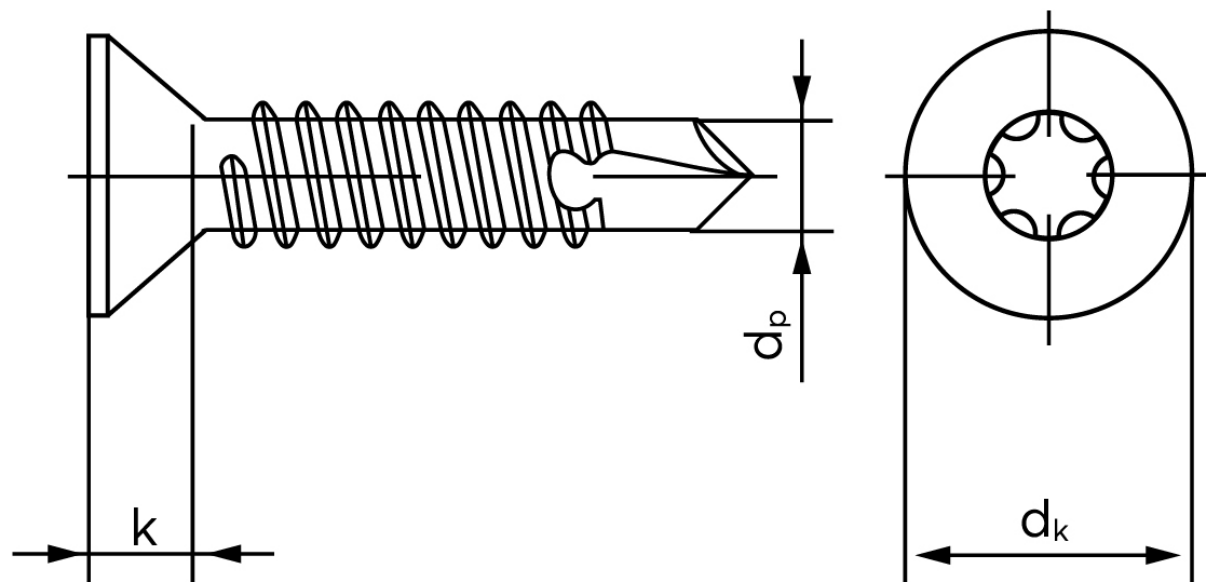

Borskrue Med Undersænket Torx DIN 7504 Elforzinket Hærdet Stål Type P-T 6,3x38-T30 (250 Stk)

SKU: 075040190063038

GTIN:

Norm	DIN 7504 PT
Dimensions	6.3
Til Godstykkelse	2.0 to 6.0
d_p max.	5,8
d_k max.	12,4
k_{max}.	3,8
ISR	T30

Bemærk disse data er vejledende, og informationerne skal anses som vejledende, Bolte.dk stiller ingen garanti eller kan stilles til ansvar for overstående datatabel. Er du i tvivl så kontakt os på 75154999.

Vil du vide mere om dette produkt
Forespørg pris her