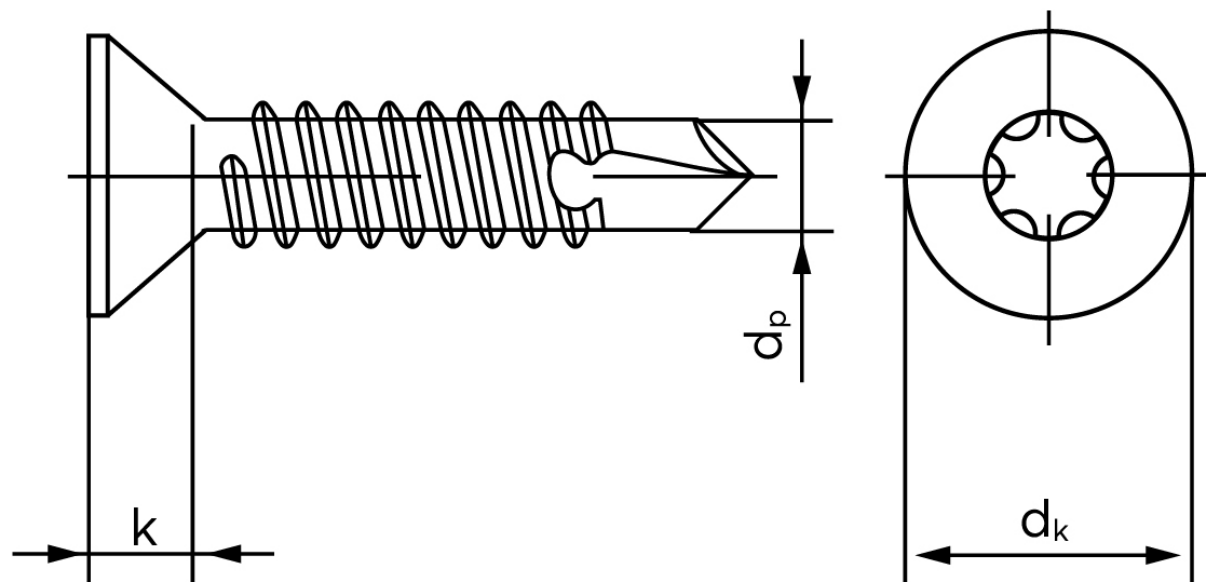

Borskrue Med Undersænket Torx DIN 7504 Elforzinket Hærdet Stål Type P-T 6,3x45-T30 (250 Stk)

SKU: 075040190063045

GTIN:

Norm	DIN 7504 PT
Dimensions	6.3
Til Godstykkelse	2.0 to 6.0
d_p max.	5,8
d_k max.	12,4
k_{max}.	3,8
ISR	T30

Bemærk disse data er vejledende, og informationerne skal anses som vejledende, Bolte.dk stiller ingen garanti eller kan stilles til ansvar for overstående datatabel. Er du i tvivl så kontakt os på 75154999.

Vil du vide mere om dette produkt
Forespørg pris her