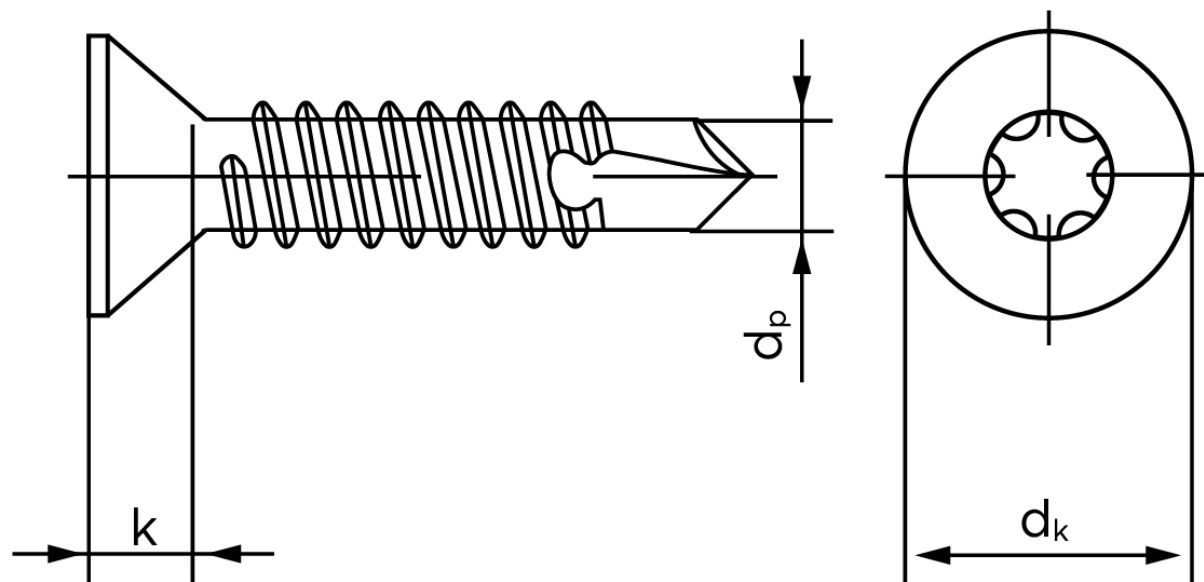

Borskrue Med Undersænket Torx DIN 7504 Elforzinket Hærdet Stål Type P-T 6,3x70-T30 (250 Stk)

SKU: 075040190063070

GTIN:

Norm	DIN 7504 PT
Dimensions	6.3
Til Godstykkelse	2.0 to 6.0
d_p max.	5,8
d_k max.	12,4
k_{max}.	3,8
ISR	T30

Bemærk disse data er vejledende, og informationerne skal anses som vejledende, Bolte.dk stiller ingen garanti eller kan stilles til ansvar for overstående datatabel. Er du i tvivl så kontakt os på 75154999.

Vil du vide mere om dette produkt
Forespørg pris her