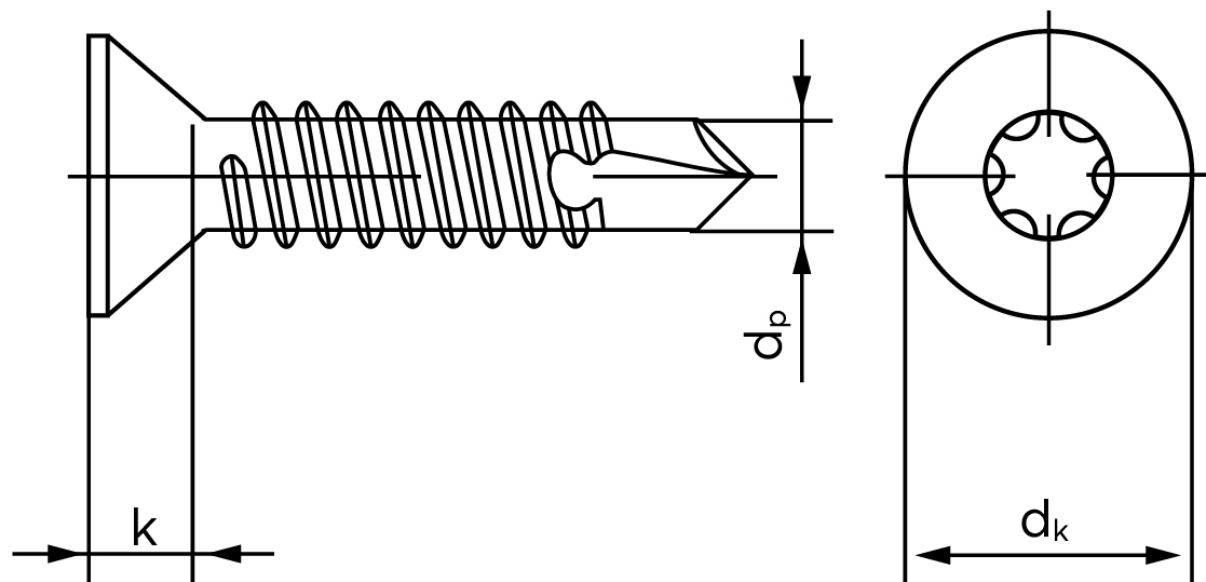

Borskrue Med Undersænket Torx DIN 7504 Elforzinket Hærdet Stål Type P-T 6,3x80-T30 (100 Stk)

SKU: 075040190063080

GTIN:

Norm	DIN 7504 PT
Dimensions	6.3
Til Godstykkelse	2.0 to 6.0
d_p max.	5,8
d_k max.	12,4
k_{max}.	3,8
ISR	T30

Bemærk disse data er vejledende, og informationerne skal anses som vejledende, Bolte.dk stiller ingen garanti eller kan stilles til ansvar for overstående datatabel. Er du i tvivl så kontakt os på 75154999.

Vil du vide mere om dette produkt
Forespørg pris her