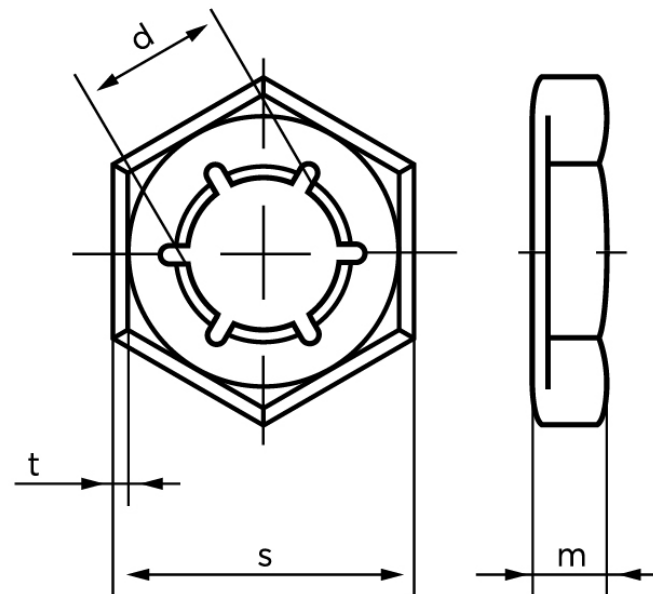

Palmøtrik DIN 7967 Rustfri 1.4310 M16 (100 Stk)

SKU: 079679600160000

GTIN:

Norm	DIN 7967
Dimensions	16
d	14,1
m	5
s	24
t	0,7

Bemærk disse data er vejledende, og informationerne skal anses som vejledende, Bolte.dk stiller ingen garanti eller kan stilles til ansvar for overstående datatabel. Er du i tvivl så kontakt os på 75154999.