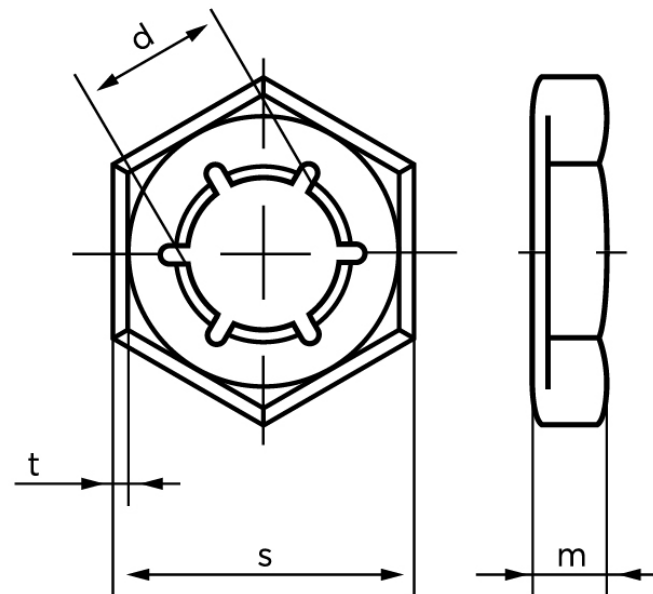

Palmøtrik DIN 7967 Rustfri 1.4310 M20 (100 Stk)

SKU: 079679600200000

GTIN:

Norm	DIN 7967
Dimensions	20
d	17,6
m	6
s	30
t	0,8

Bemærk disse data er vejledende, og informationerne skal anses som vejledende, Bolte.dk stiller ingen garanti eller kan stilles til ansvar for overstående datatabel. Er du i tvivl så kontakt os på 75154999.