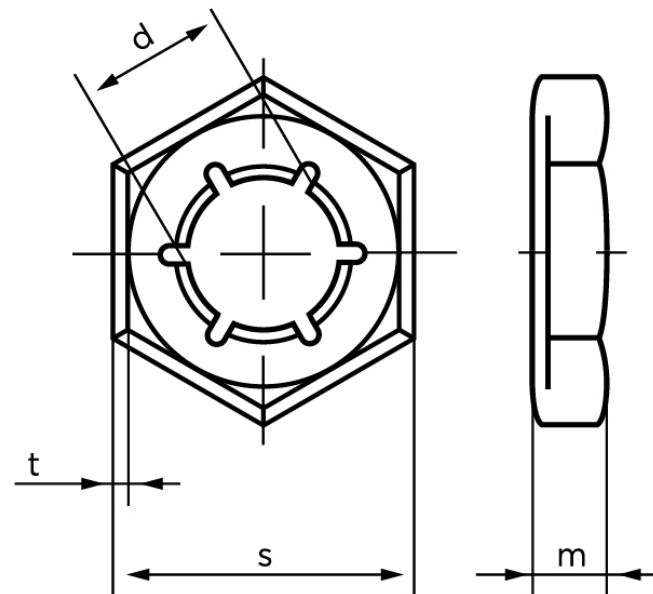

## Palmøtrik DIN 7967 Rustfri 1.4310 M24 (100 Stk)

SKU: 079679600240000

GTIN:

Norm	DIN 7967
Dimensions	24
d	21
m	7
s	36
t	0,9

Bemærk disse data er vejledende, og informationerne skal anses som vejledende, Bolte.dk stiller ingen garanti eller kan stilles til ansvar for overstående datatabel. Er du i tvivl så kontakt os på 75154999.