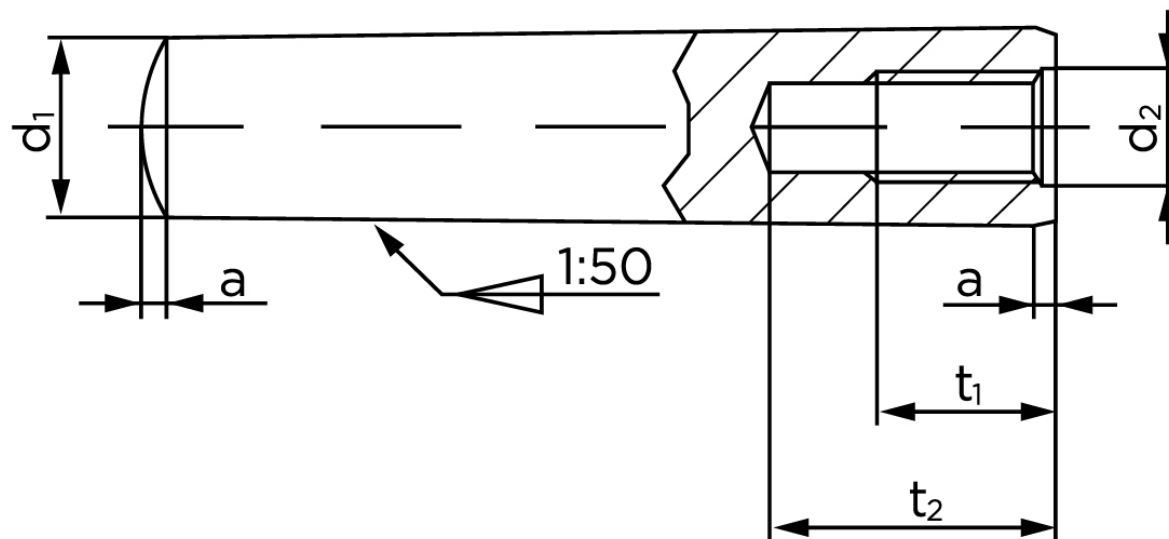

Keglestifte M/Indvendig Gevind DIN 7978 Ubehandlet Stål, Konisk 1:50 Type A 12x80 (10 Stk)

SKU: 079780010120080

GTIN:

Norm	DIN 7978
Dimensions	12
a	1,6
d ₂	M 8
t ₁	12
t ₂ min.	20
Bemærkning	d = nominal str