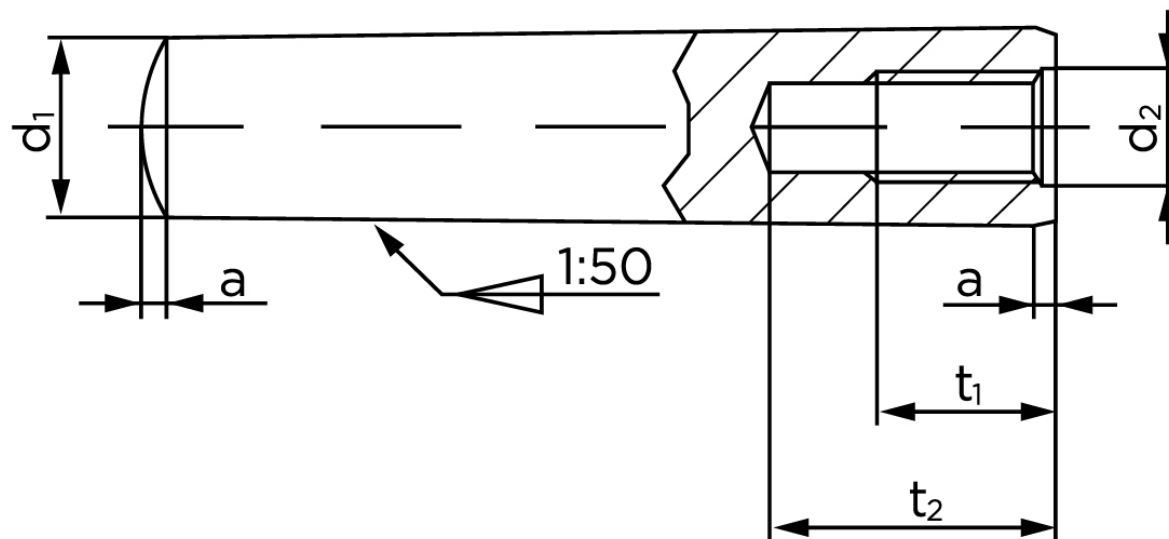

BOLTE.DK

KVALITETSSKRUER OG -BOLTE PÅ NETTET

Keglestifte M/Indvendig Gevind DIN 7978 Ubehandlet Stål, Konisk 1:50 Type A 16x45 (10 Stk)

SKU: 079780010160045

GTIN:

Norm	DIN 7978
Dimensions	16
a	2
d ₂	M 10
t ₁	16
t ₂ min.	25
Bemærkning	d = nominal str