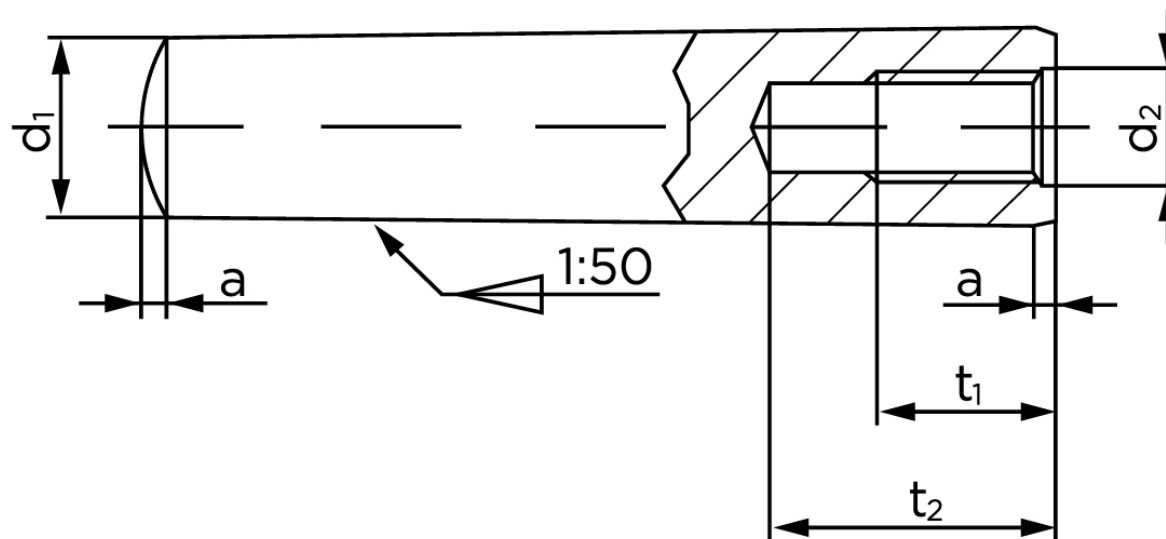

Keglestifte M/Indvendig Gevind DIN 7978 Ubehandlet Stål, Konisk 1:50 Type A 20x90 (1 Stk)

SKU: 079780010200090

GTIN:

Norm	DIN 7978
Dimensions	20
a	2,5
d ₂	M 12
t ₁	18
t ₂ min.	27
Bemærkning	d = nominal str