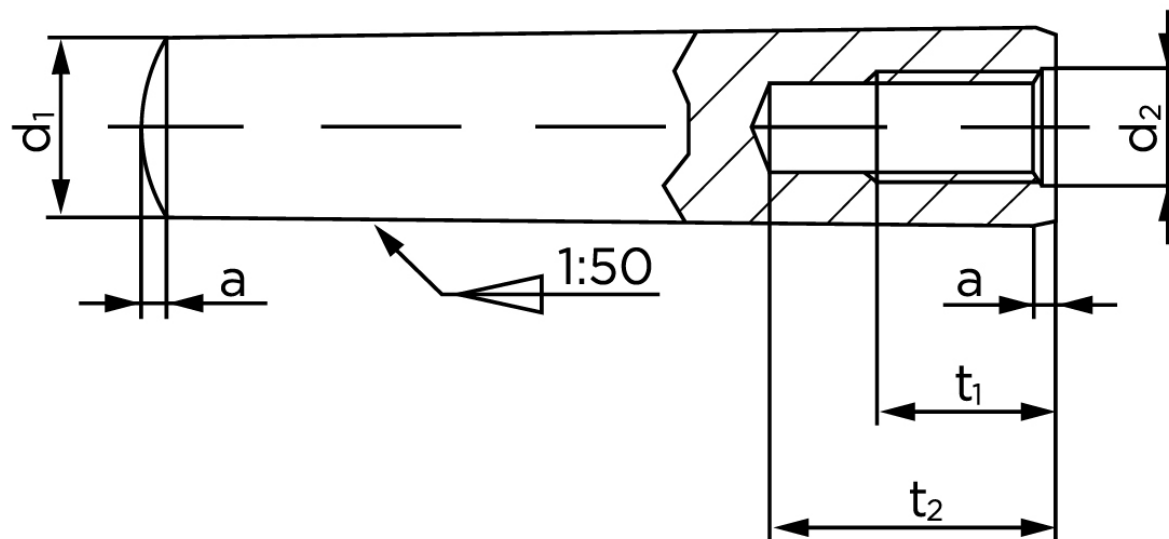

Keglestifte M/Indvendig Gevind DIN 7978 Ubehandlet Stål, Konisk 1:50 Type A 6x32 (25 Stk)

SKU: 079780010060032

GTIN:

Norm	DIN 7978
Dimensions	6
a	0,8
d ₂	M 4
t ₁	6
t ₂ min.	10
Bemærkning	d = nominal str

Bemærk disse data er vejledende, og informationerne skal anses som vejledende, Bolte.dk stiller ingen garanti eller kan stilles til ansvar for overstående datatabel. Er du i tvivl så kontakt os på 75154999.