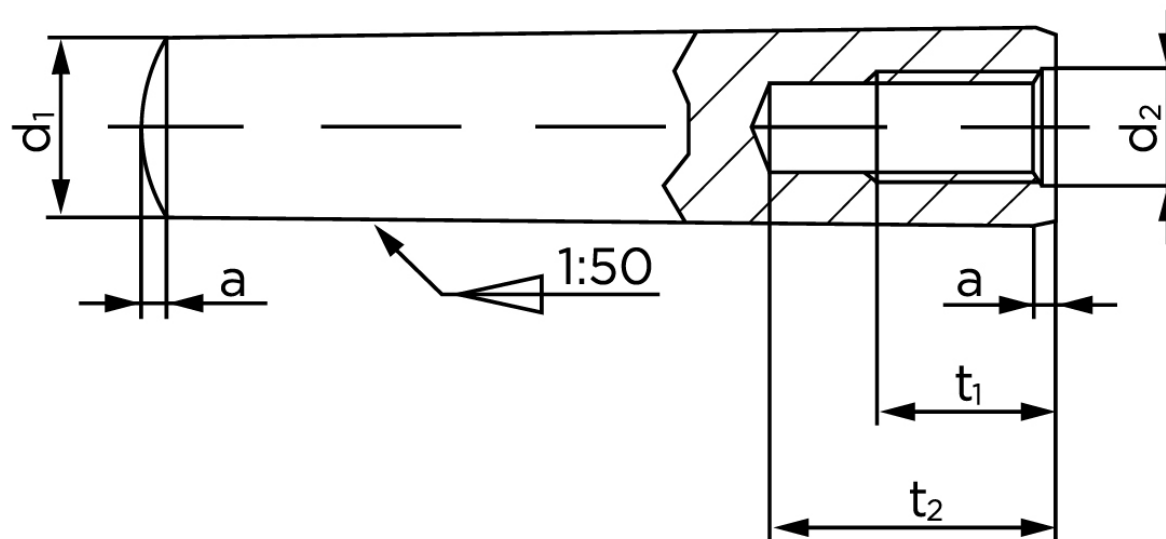

Keglestifte M/Indvendig Gevind DIN 7978 Ubehandlet Stål, Konisk 1:50 Type A 6x50 (25 Stk)

SKU: 079780010060050

GTIN:

Norm	DIN 7978
Dimensions	6
a	0,8
d ₂	M 4
t ₁	6
t ₂ min.	10
Bemærkning	d = nominal str

Bemærk disse data er vejledende, og informationerne skal anses som vejledende, Bolte.dk stiller ingen garanti eller kan stilles til ansvar for overstående datatabel. Er du i tvivl så kontakt os på 75154999.