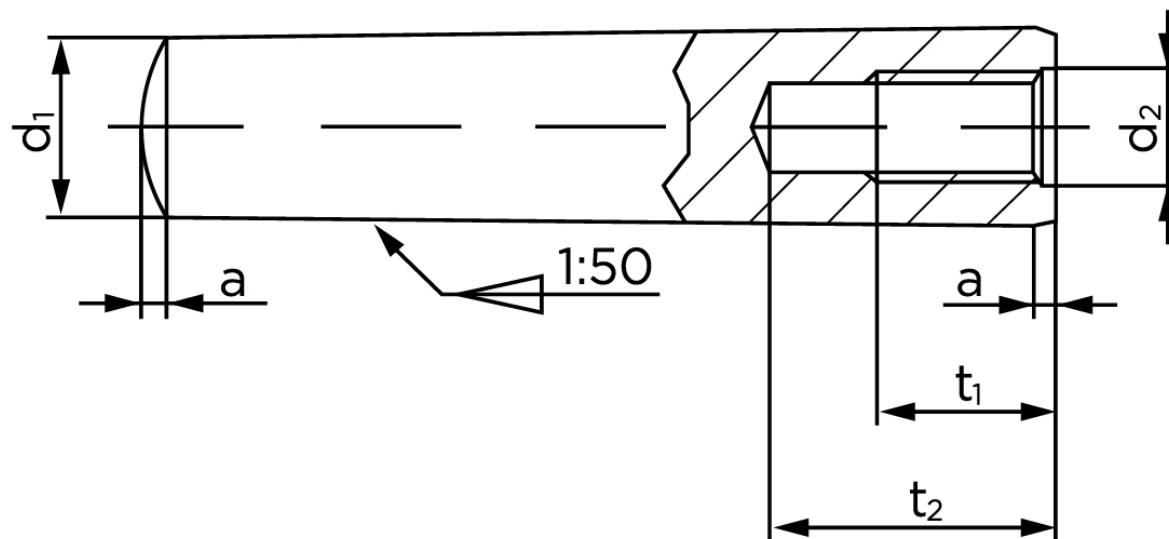

Keglestifte M/Indvendig Gevind DIN 7978 Ubehandlet Stål, Konisk 1:50 Type A 6x60 (25 Stk)

SKU: 079780010060060

GTIN:

Norm	DIN 7978
Dimensions	6
a	0,8
d ₂	M 4
t ₁	6
t ₂ min.	10
Bemærkning	d = nominal str

Bemærk disse data er vejledende, og informationerne skal anses som vejledende, Bolte.dk stiller ingen garanti eller kan stilles til ansvar for overstående datatabel. Er du i tvivl så kontakt os på 75154999.