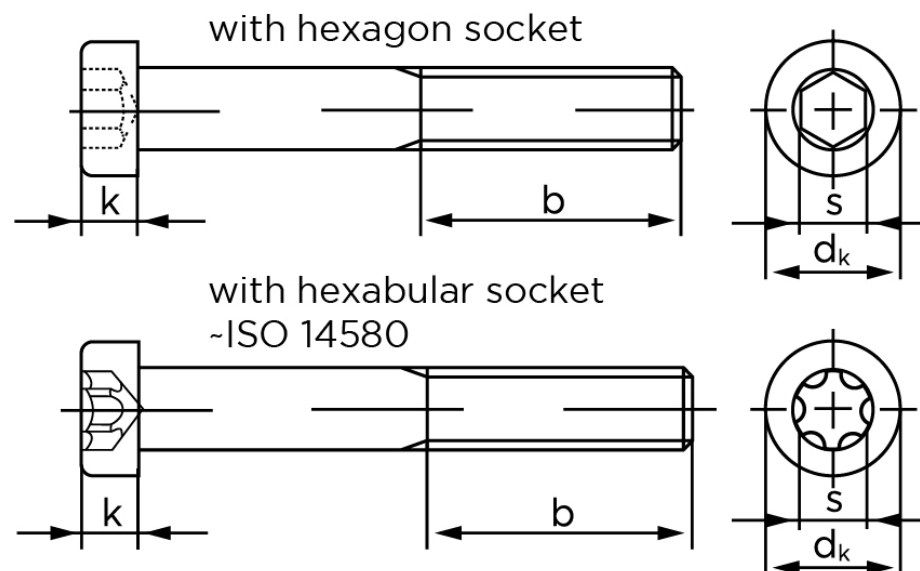

BOLTE.DK

KVALITETSSKRUER OG -BOLTE PÅ NETTET

Cylinderhovedet Insexskrue M/Lavhoved DIN 7984 Ubehandlet Stål Kl. 8.8 M10x16 (200 Stk)

SKU: 079848000100016

GTIN:

Norm	DIN 7984
Dimensions	10
d_k	16
k	6
s	7
ISR	T50
b^1	26
b^2	32
Bemærkning	b^1 for $l \leq 125$ mm b^2 for $l \leq 200$ mm b^3 for $l > 200$ mm

Bemærk disse data er vejlede, og informationerne skal anses som vejledende, Bolte.dk stiller ingen garanti eller kan stilles til ansvar for overstående datatabel. Er du i tvivl så

Vil du vide mere om dette produkt

Forespørg pris her