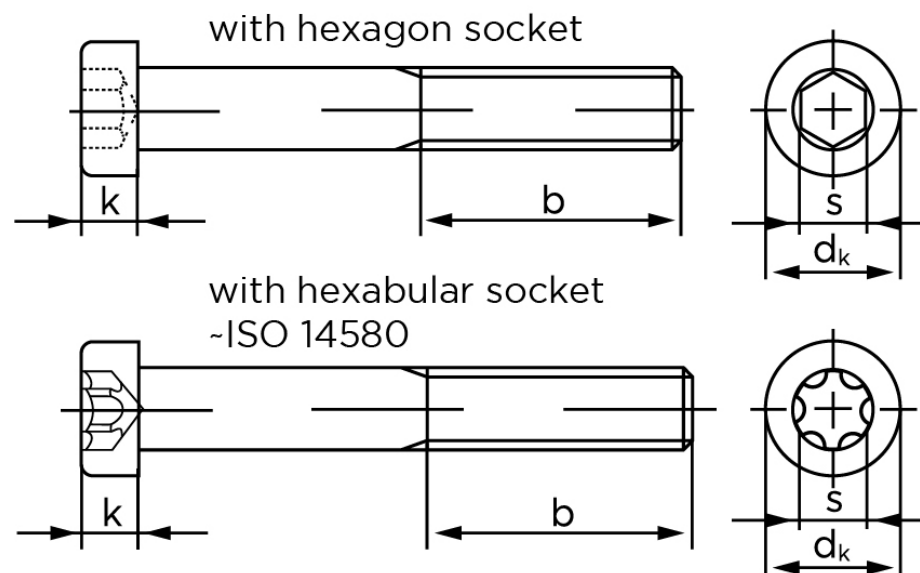

BOLTE

.DK

KVALITETSSKRUER OG -BOLTE PÅ NETTET

Cylinderhovedet Insexskruer M/Lavhoved DIN 7984 Ubehandlet Stål Kl. 10.9 M10x20 (200 Stk)

SKU: 079841000100020

GTIN:

Norm	DIN 7984
Dimensions	10
d_k	16
k	6
s	7
ISR	T50
b^1	26
b^2	32
Bemærkning	b^1 for $l \leq 125$ mm b^2 for $l \leq 200$ mm b^3 for $l > 200$ mm

Bemærk disse data er vejledende, og informationerne skal anses som vejledende, Bolte.dk stiller ingen garanti eller kan stilles til ansvar for overstående datatabel. Er du i tvivl så

Vil du vide mere om dette produkt

Forespørg pris her