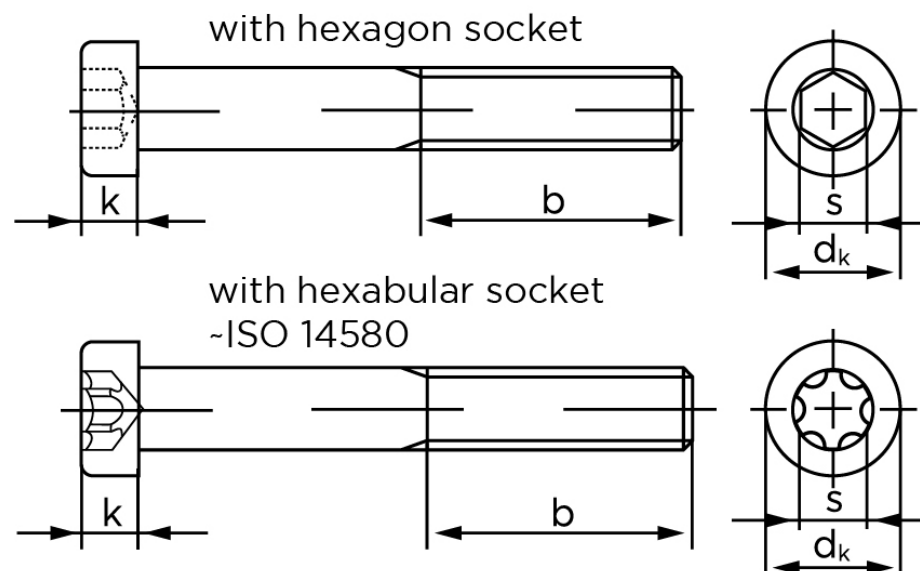

BOLTE.DK

KVALITETSSKRUER OG -BOLTE PÅ NETTET

Cylinderhovedet Insexskrue M/Lavhoved DIN 7984 Elforzinket Stål Kl. 8.8 M10x20 (200 Stk)

SKU: 079848100100020

GTIN:

Norm	DIN 7984
Dimensions	10
d_k	16
k	6
s	7
ISR	T50
b^1	26
b^2	32
Bemærkning	b^1 for $l \leq 125$ mm b^2 for $l \leq 200$ mm b^3 for $l > 200$ mm

Bemærk disse data er vejledende, og informationerne skal anses som vejledende, Bolte.dk stiller ingen garanti eller kan stilles til ansvar for overstående datatabel. Er du i tvivl så

Vil du vide mere om dette produkt

Forespørg pris her