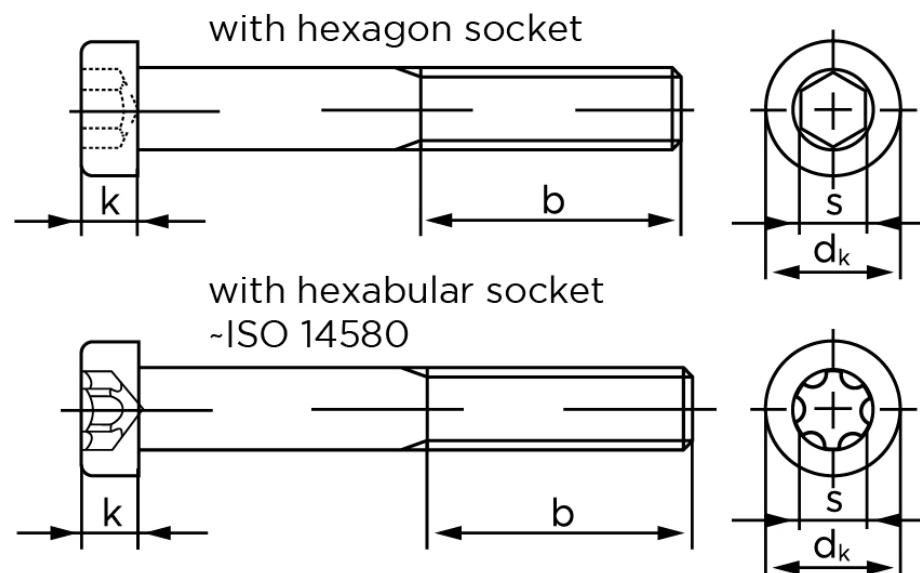

BOLTE.DK

KVALITETSSKRUER OG -BOLTE PÅ NETTET

Cylinderhovedet Insexskruer M/Lavhoved DIN 7984 Ubehandlet Stål Kl. 8.8 M10x25 (200 Stk)

SKU: 079848000100025

GTIN:

Norm	DIN 7984
Dimensions	10
d_k	16
k	6
s	7
ISR	T50
b^1	26
b^2	32
Bemærkning	b^1 for $l \leq 125$ mm b^2 for $l \leq 200$ mm b^3 for $l > 200$ mm

Bemærk disse data er vejlede, og informationerne skal anses som vejledende, Bolte.dk stiller ingen garanti eller kan stilles til ansvar for overstående datatabel. Er du i tvivl så

Vil du vide mere om dette produkt

Forespørg pris her