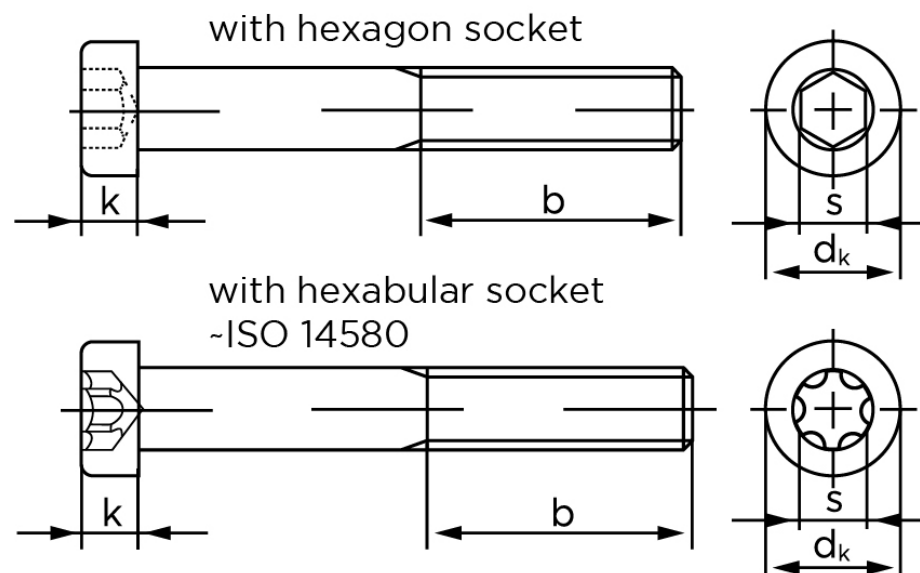

Cylinderhovedet Insexskrue M/Lavhoved DIN 7984 Ubehandlet Stål Kl. 8.8 M10x30 (200 Stk)

SKU: 079848000100030

GTIN:

Norm	DIN 7984
Dimensions	10
d_k	16
k	6
s	7
ISR	T50
b^1	26
b^2	32
Bemærkning	b^1 for $l \leq 125$ mm b^2 for $l \leq 200$ mm b^3 for $l > 200$ mm

Bemærk disse data er vejlede, og informationerne skal anses som vejledende, Bolte.dk stiller ingen garanti eller kan stilles til ansvar for overstående datatabel. Er du i tvivl så

Vil du vide mere om dette produkt

Forespørg pris her