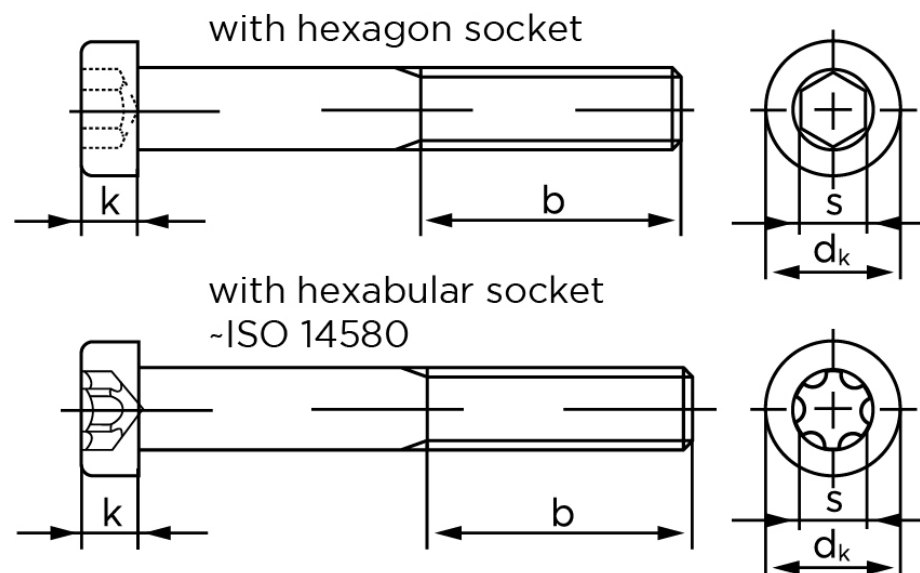

BOLTE.DK

KVALITETSSKRUER OG -BOLTE PÅ NETTET

Cylinderhovedet Insexskrue M/Lavhoved DIN 7984 Elforzinket Stål Kl. 8.8 M10x30 (200 Stk)

SKU: 079848100100030

GTIN:

Norm	DIN 7984
Dimensions	10
d_k	16
k	6
s	7
ISR	T50
b^1	26
b^2	32
Bemærkning	b^1 for $l \leq 125$ mm b^2 for $l \leq 200$ mm b^3 for $l > 200$ mm

Bemærk disse data er vejledende, og informationerne skal anses som vejledende, Bolte.dk stiller ingen garanti eller kan stilles til ansvar for overstående datatabel. Er du i tvivl så

Vil du vide mere om dette produkt
Forespørg pris her