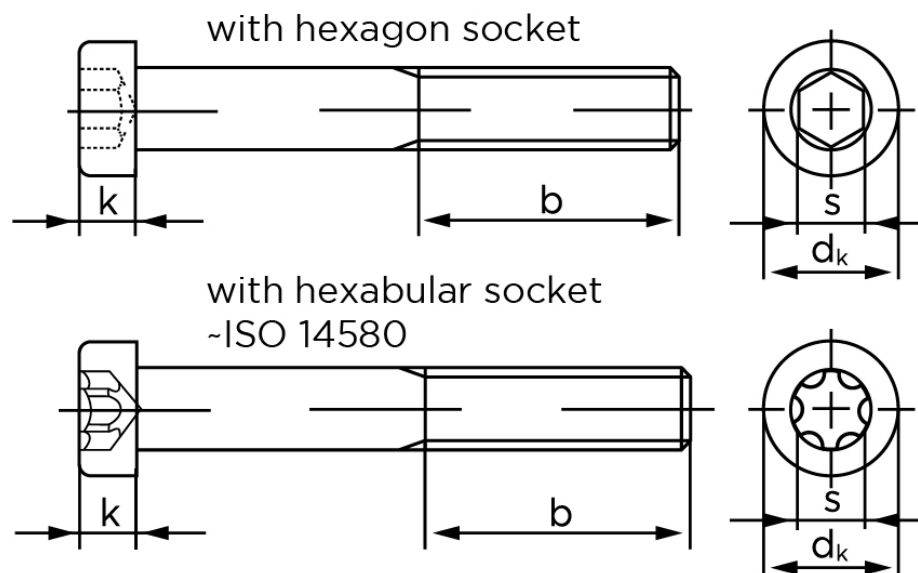

BOLTE.DK

KVALITETSSKRUER OG -BOLTE PÅ NETTET

Cylinderhovedet Insexskrue M/Lavhoved DIN 7984 Ubehandlet Stål Kl. 8.8 M10x35 (100 Stk)

SKU: 079848000100035

GTIN:

Norm	DIN 7984
Dimensions	10
d_k	16
k	6
s	7
ISR	T50
b^1	26
b^2	32
Bemærkning	b^1 for $l \leq 125$ mm b^2 for $l \leq 200$ mm b^3 for $l > 200$ mm

Bemærk disse data er vejlede, og informationerne skal anses som vejledende, Bolte.dk stiller ingen garanti eller kan stilles til ansvar for overstående datatabel. Er du i tvivl så

Vil du vide mere om dette produkt
Forespørg pris her