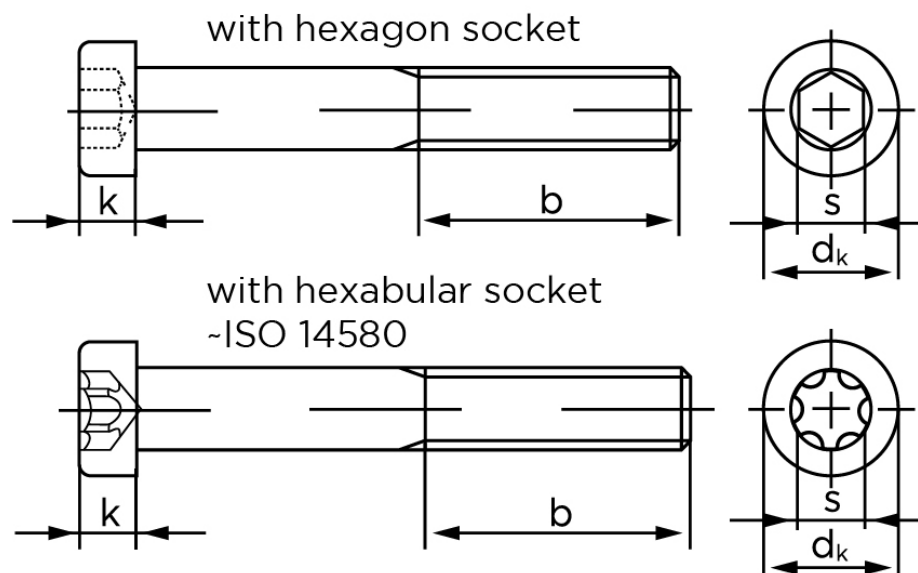

BOLTE.DK

KVALITETSSKRUER OG -BOLTE PÅ NETTET

Cylinderhovedet Insexskrue M/Lavhoved DIN 7984 Elforzinket Stål Kl. 8.8 M10x35 (100 Stk)

SKU: 079848100100035

GTIN:

Norm	DIN 7984
Dimensions	10
d_k	16
k	6
s	7
ISR	T50
b^1	26
b^2	32
Bemærkning	b^1 for $l \leq 125$ mm b^2 for $l \leq 200$ mm b^3 for $l > 200$ mm

Bemærk disse data er vejlede, og informationerne skal anses som vejledende, Bolte.dk stiller ingen garanti eller kan stilles til ansvar for overstående datatabel. Er du i tvivl så

Vil du vide mere om dette produkt

Forespørg pris her