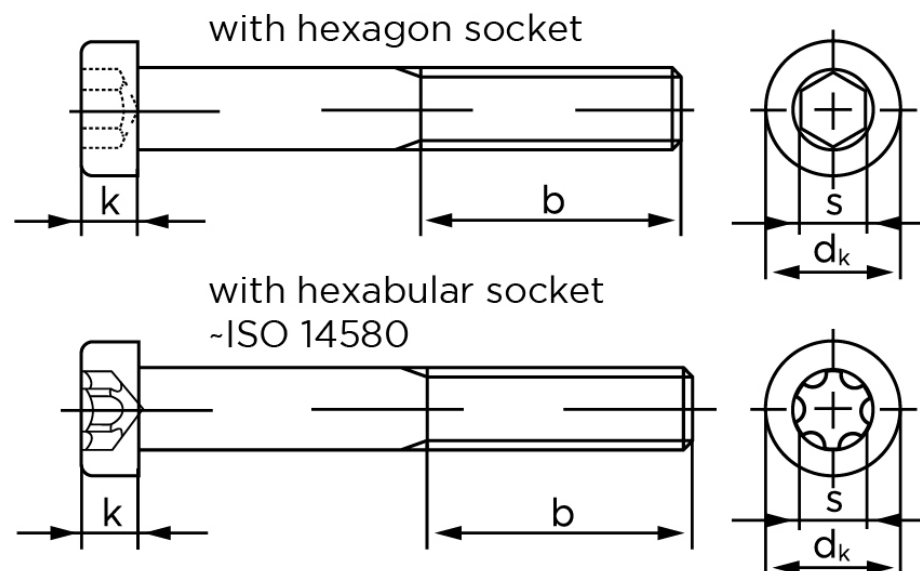

BOLTE.DK

KVALITETSSKRUER OG -BOLTE PÅ NETTET

Cylinderhovedet Insexskruer M/Lavhoved DIN 7984 Ubehandlet Stål Kl. 10.9 M10x40 (100 Stk)

SKU: 079841000100040

GTIN:

Norm	DIN 7984
Dimensions	10
d_k	16
k	6
s	7
ISR	T50
b^1	26
b^2	32
Bemærkning	b^1 for $l \leq 125$ mm b^2 for $l \leq 200$ mm b^3 for $l > 200$ mm

Bemærk disse data er vejlede, og informationerne skal anses som vejledende, Bolte.dk stiller ingen garanti eller kan stilles til ansvar for overstående datatabel. Er du i tvivl så

Vil du vide mere om dette produkt

Forespørg pris her