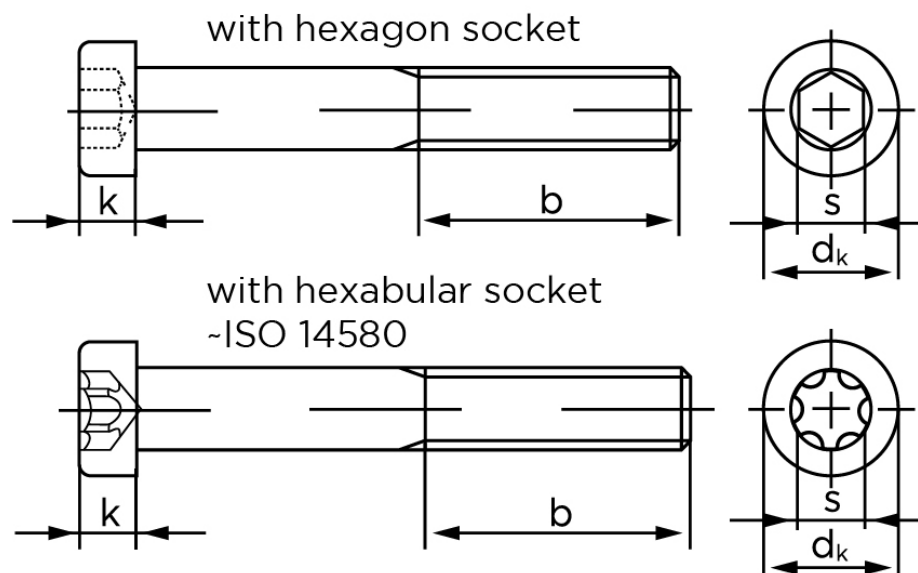

BOLTE.DK

KVALITETSSKRUER OG -BOLTE PÅ NETTET

Cylinderhovedet Insexskrue M/Lavhoved DIN 7984 Ubehandlet Stål Kl. 8.8 M10x45 (100 Stk)

SKU: 079848000100045

GTIN:

Norm	DIN 7984
Dimensions	10
d_k	16
k	6
s	7
ISR	T50
b^1	26
b^2	32
Bemærkning	b^1 for $l \leq 125$ mm b^2 for $l \leq 200$ mm b^3 for $l > 200$ mm

Bemærk disse data er vejlede, og informationerne skal anses som vejledende, Bolte.dk stiller ingen garanti eller kan stilles til ansvar for overstående datatabel. Er du i tvivl så

Vil du vide mere om dette produkt
Forespørg pris her