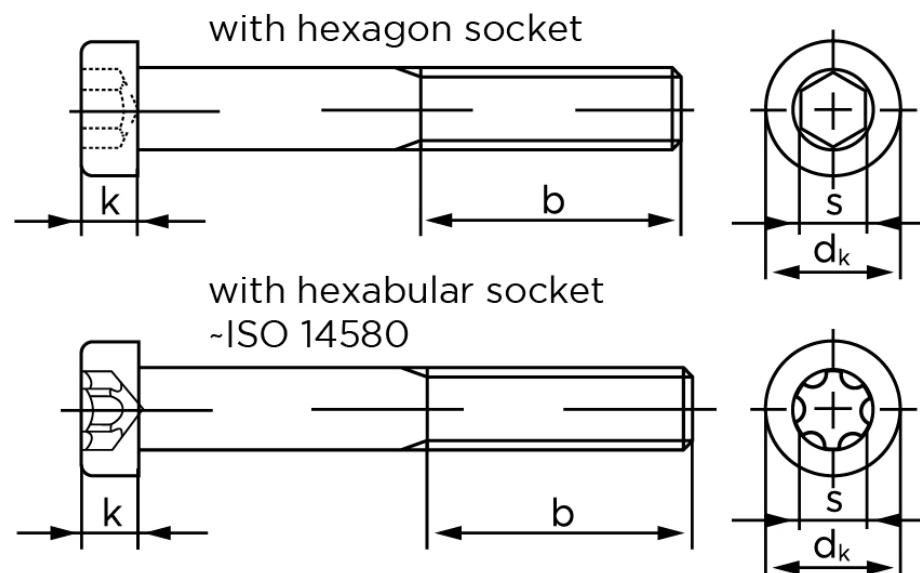

BOLTE

KVALITETSSKRUER OG -BOLTE PÅ NETTET

Cylinderhovedet Insexskruer M/Lavhoved DIN 7984 Rustfri A2 M10x45 (100 Stk)

SKU: 079849200100045

GTIN:

Norm	DIN 7984
Dimensions	10
d_k	16
k	6
s	7
ISR	T50
b^1	26
b^2	32
Bemærkning	b^1 for $l \leq 125$ mm b^2 for $l \leq 200$ mm b^3 for $l > 200$ mm

Bemærk disse data er vejlede, og informationerne skal anses som vejledende, Bolte.dk stiller ingen garanti eller kan stilles til ansvar for overstående datatabel. Er du i tvivl så

Vil du vide mere om dette produkt
Forespørg pris her