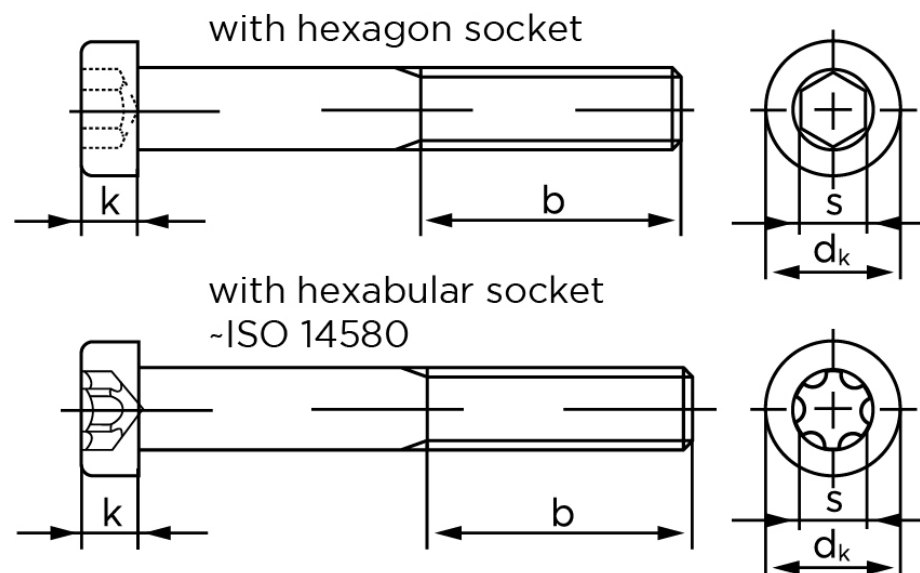

BOLTE.DK

KVALITETSSKRUER OG -BOLTE PÅ NETTET

Cylinderhovedet Insexskruer M/Lavhoved DIN 7984 Rustfri A2 M10x55 (100 Stk)

SKU: 079849200100055

GTIN:

Norm	DIN 7984
Dimensions	10
d_k	16
k	6
s	7
ISR	T50
b^1	26
b^2	32
Bemærkning	b^1 for $l \leq 125$ mm b^2 for $l \leq 200$ mm b^3 for $l > 200$ mm

Bemærk disse data er vejlede, og informationerne skal anses som vejledende, Bolte.dk stiller ingen garanti eller kan stilles til ansvar for overstående datatabel. Er du i tvivl så

Vil du vide mere om dette produkt
Forespørg pris her