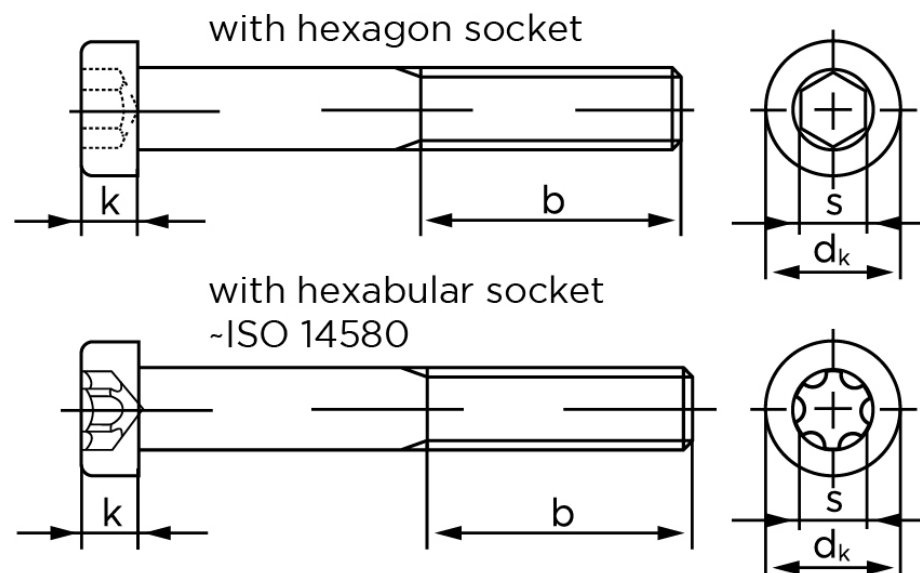

BOLTE.DK

KVALITETSSKRUER OG -BOLTE PÅ NETTET

Cylinderhovedet Insexskrue M/Lavhoved DIN 7984 Elforzinket Stål Kl. 8.8 M10x65 (100 Stk)

SKU: 079848100100065

GTIN:

Norm	DIN 7984
Dimensions	10
d_k	16
k	6
s	7
ISR	T50
b^1	26
b^2	32
Bemærkning	b^1 for $l \leq 125$ mm b^2 for $l \leq 200$ mm b^3 for $l > 200$ mm

Bemærk disse data er vejlede, og informationerne skal anses som vejledende, Bolte.dk stiller ingen garanti eller kan stilles til ansvar for overstående datatabel. Er du i tvivl så

Vil du vide mere om dette produkt

Forespørg pris her