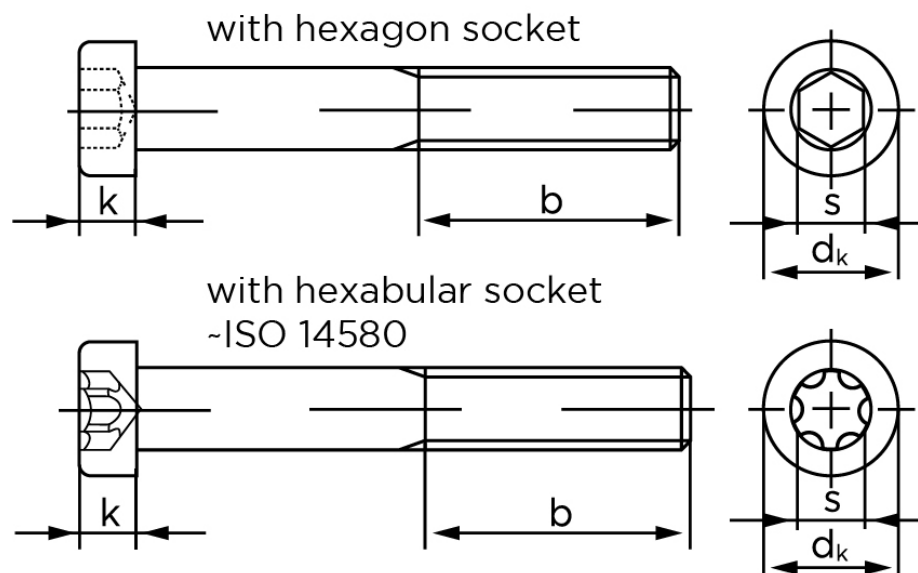

BOLTE

.DK

KVALITETSSKRUER OG -BOLTE PÅ NETTET

Cylinderhovedet Insexskrue M/Lavhoved DIN 7984 Ubehandlet Stål Kl. 8.8 M10x80 (100 Stk)

SKU: 079848000100080

GTIN:

Norm	DIN 7984
Dimensions	10
d_k	16
k	6
s	7
ISR	T50
b^1	26
b^2	32
Bemærkning	b^1 for $l \leq 125$ mm b^2 for $l \leq 200$ mm b^3 for $l > 200$ mm

Bemærk disse data er vejlede, og informationerne skal anses som vejledende, Bolte.dk stiller ingen garanti eller kan stilles til ansvar for overstående datatabel. Er du i tvivl så

Vil du vide mere om dette produkt

Forespørg pris her