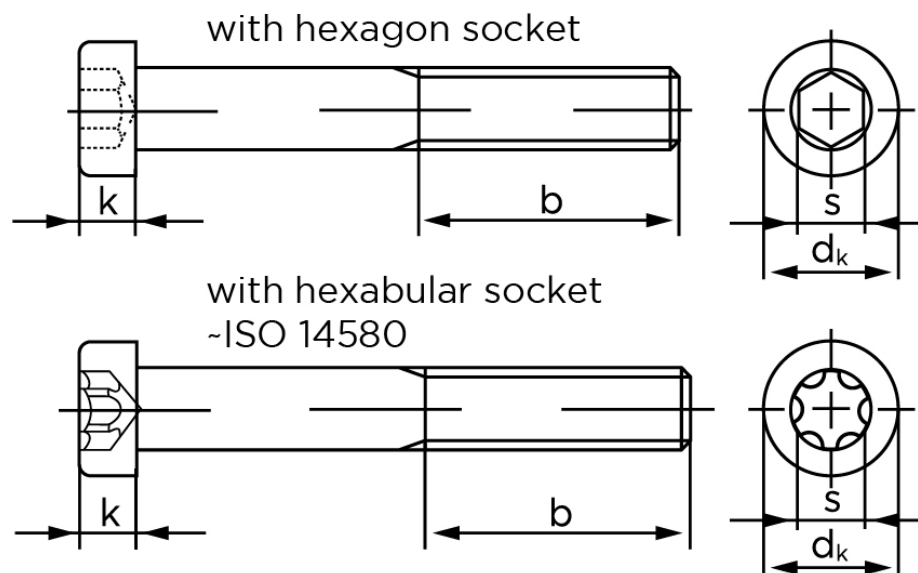

BOLTE

KVALITETSSKRUER OG -BOLTE PÅ NETTET

Cylinderhovedet Insexskruer M/Lavhoved DIN 7984 Ubehandlet Stål Kl. 10.9 M12x20 (100 Stk)

SKU: 079841000120020

GTIN:

Norm	DIN 7984
Dimensions	12
d_k	18
k	7
s	8
b^1	30
b^2	36
b^3	
Bemærkning	b^1 for $l \leq 125$ mm b^2 for $l \leq 200$ mm b^3 for $l > 200$ mm

Bemærk disse data er vejledende, og informationerne skal anses som vejledende, Bolte.dk stiller ingen garanti eller kan stilles til ansvar for overstående datatabel. Er du i tvivl så

Vil du vide mere om dette produkt
Forespørg pris her