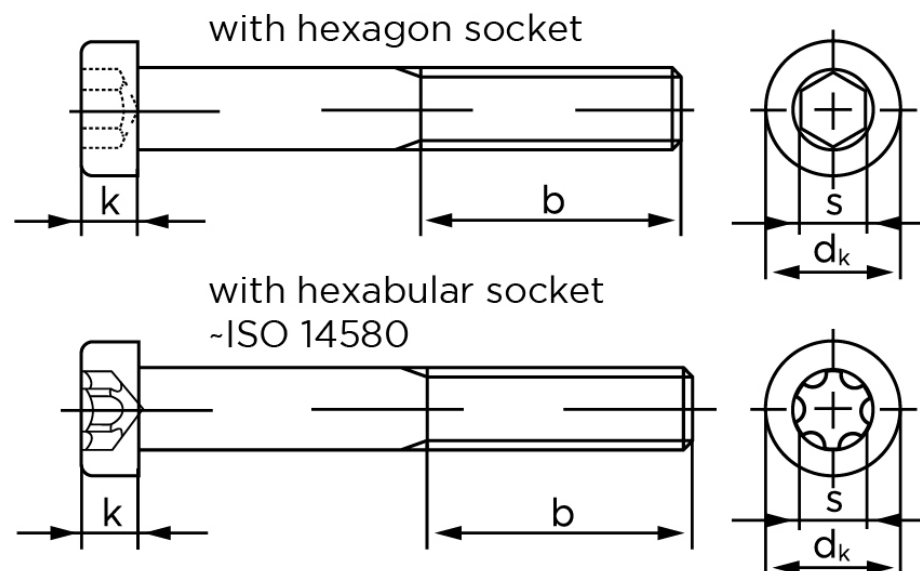

BOLTE.DK

KVALITETSSKRUER OG -BOLTE PÅ NETTET

Cylinderhovedet Insexskrue M/Lavhoved DIN 7984 Ubehandlet Stål Kl. 8.8 M12x20 (100 Stk)

SKU: 079848000120020

GTIN:

Norm	DIN 7984
Dimensions	12
d_k	18
k	7
s	8
b^1	30
b^2	36
b^3	
Bemærkning	b^1 for $l \leq 125$ mm b^2 for $l \leq 200$ mm b^3 for $l > 200$ mm

Bemærk disse data er vejledende, og informationerne skal anses som vejledende, Bolte.dk stiller ingen garanti eller kan stilles til ansvar for overstående datatabel. Er du i tvivl så

Vil du vide mere om dette produkt

Forespørg pris her