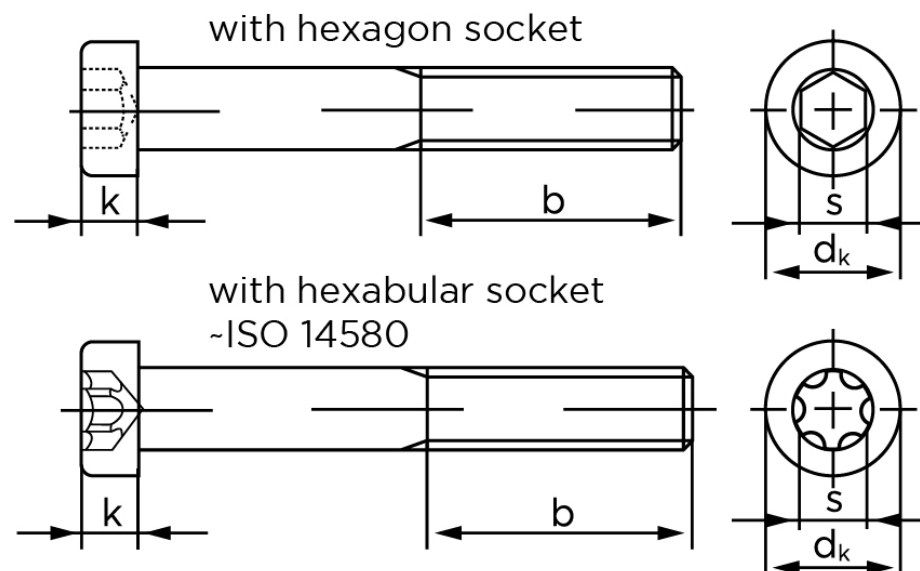

BOLTE.DK

KVALITETSSKRUER OG -BOLTE PÅ NETTET

Cylinderhovedet Insexskrue M/Lavhoved DIN 7984 Elforzinket Stål Kl. 8.8 M12x20 (100 Stk)

SKU: 079848100120020

GTIN:

Norm	DIN 7984
Dimensions	12
d_k	18
k	7
s	8
b^1	30
b^2	36
b^3	
Bemærkning	b^1 for $l \leq 125$ mm b^2 for $l \leq 200$ mm b^3 for $l > 200$ mm

Bemærk disse data er vejledende, og informationerne skal anses som vejledende, Bolte.dk stiller ingen garanti eller kan stilles til ansvar for overstående datatabel. Er du i tvivl så

Vil du vide mere om dette produkt
Forespørg pris her