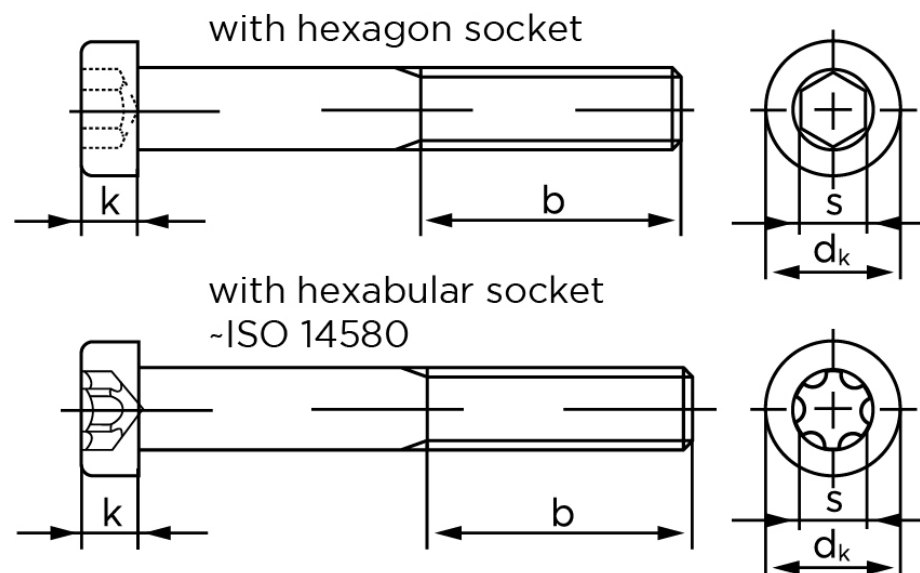

BOLTE.DK

KVALITETSSKRUER OG -BOLTE PÅ NETTET

Cylinderhovedet Insexskruer M/Lavhoved DIN 7984 Ubehandlet Stål Kl. 10.9 M12x35 (100 Stk)

SKU: 079841000120035

GTIN:

Norm	DIN 7984
Dimensions	12
d_k	18
k	7
s	8
b^1	30
b^2	36
b^3	
Bemærkning	b^1 for $l \leq 125$ mm b^2 for $l \leq 200$ mm b^3 for $l > 200$ mm

Bemærk disse data er vejledende, og informationerne skal anses som vejledende, Bolte.dk stiller ingen garanti eller kan stilles til ansvar for overstående datatabel. Er du i tvivl så

Vil du vide mere om dette produkt

Forespørg pris her