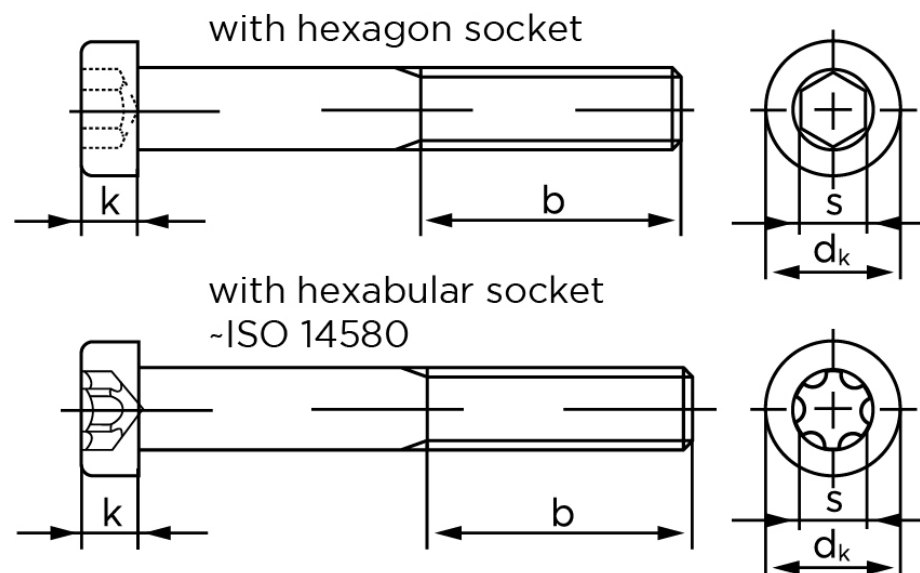

BOLTE.DK

KVALITETSSKRUER OG -BOLTE PÅ NETTET

Cylinderhovedet Insexskrue M/Lavhoved DIN 7984 Elforzinket Stål Kl. 8.8 M12x35 (100 Stk)

SKU: 079848100120035

GTIN:

Norm	DIN 7984
Dimensions	12
d_k	18
k	7
s	8
b^1	30
b^2	36
b^3	
Bemærkning	b^1 for $l \leq 125$ mm b^2 for $l \leq 200$ mm b^3 for $l > 200$ mm

Bemærk disse data er vejledende, og informationerne skal anses som vejledende, Bolte.dk stiller ingen garanti eller kan stilles til ansvar for overstående datatabel. Er du i tvivl så

Vil du vide mere om dette produkt
Forespørg pris her