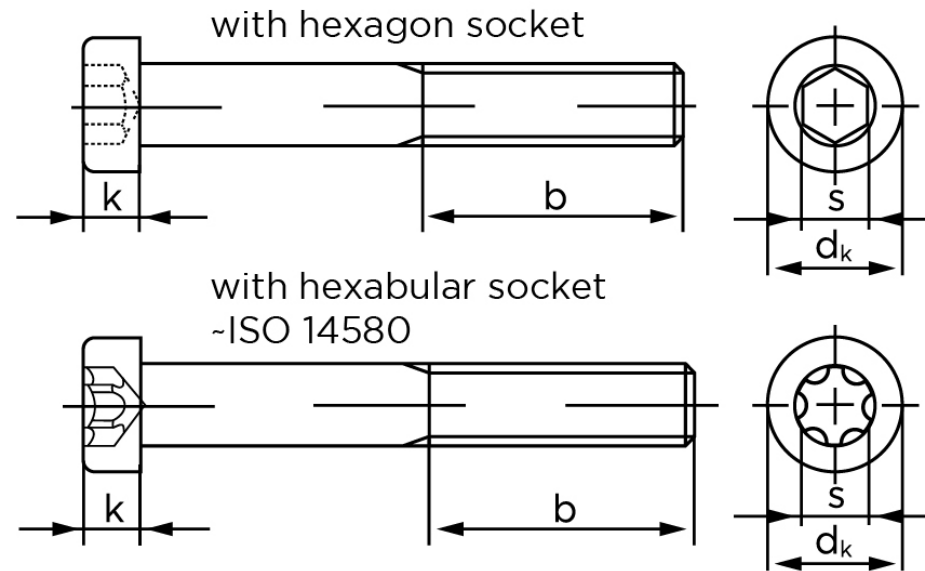

Cylinderhovedet Insexskruer M/Lavhoved DIN 7984 Rustfri-Syrefast A4 M12x35 (50 Stk)

SKU: 079849400120035

GTIN:

Norm	DIN 7984
Dimensions	12
d_k	18
k	7
s	8
b^1	30
b^2	36
b^3	
Bemærkning	b^1 for $l \leq 125$ mm b^2 for $l \leq 200$ mm b^3 for $l > 200$ mm

Bemærk disse data er vejlede, og informationerne skal anses som vejledende, Bolte.dk stiller ingen garanti eller kan stilles til ansvar for overstående datatabel. Er du i tvivl så

Vil du vide mere om dette produkt

Forespørg pris her