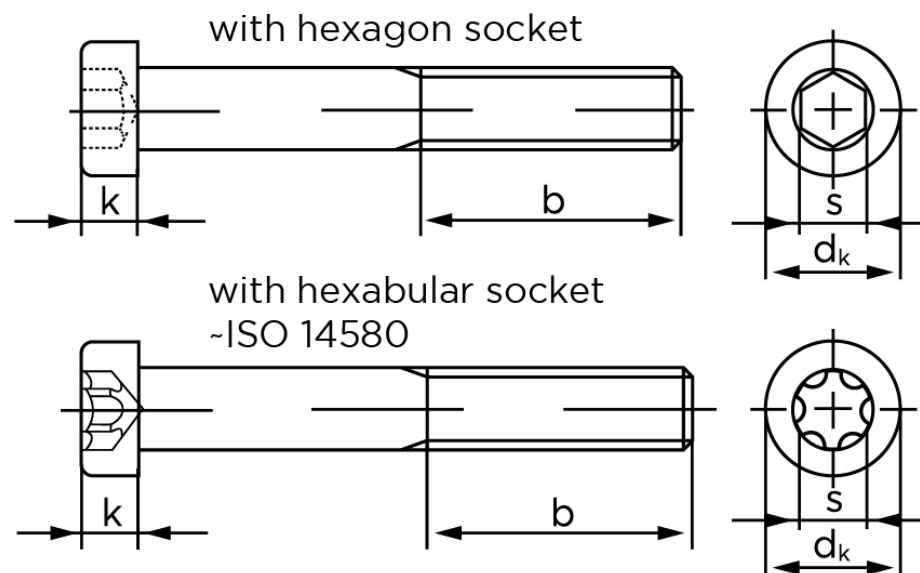

Cylinderhovedet Insexskruer M/Lavhoved DIN 7984 Rustfri A2 M12x40 (100 Stk)

SKU: 079849200120040

GTIN:

Norm	DIN 7984
Dimensions	12
d_k	18
k	7
s	8
b^1	30
b^2	36
b^3	
Bemærkning	b^1 for $l \leq 125$ mm b^2 for $l \leq 200$ mm b^3 for $l > 200$ mm

Bemærk disse data er vejlede, og informationerne skal anses som vejledende, Bolte.dk stiller ingen garanti eller kan stilles til ansvar for overstående datatabel. Er du i tvivl så

Vil du vide mere om dette produkt
Forespørg pris her