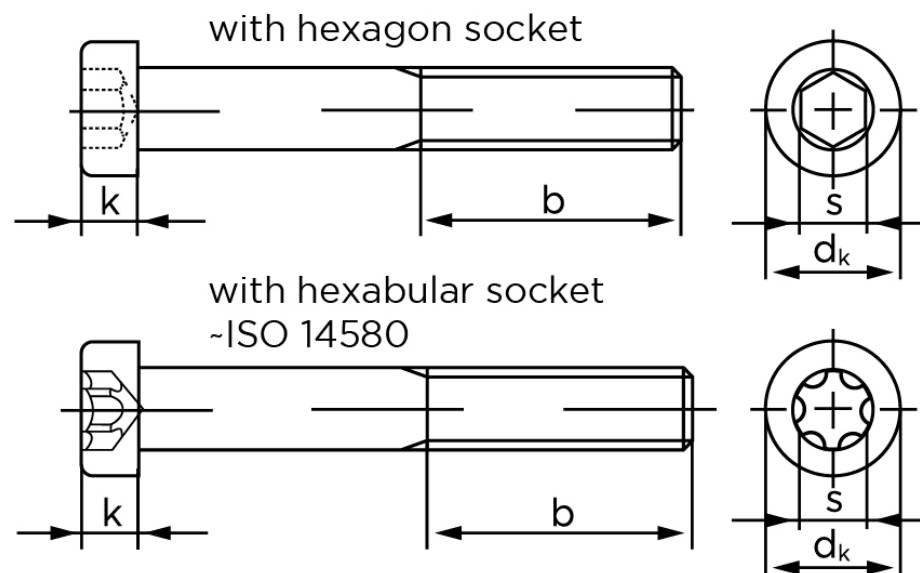

BOLTE

.DK

KVALITETSSKRUER OG -BOLTE PÅ NETTET

Cylinderhovedet Insexskrue M/Lavhoved DIN 7984 Ubehandlet Stål Kl. 8.8 M12x45 (100 Stk)

SKU: 079848000120045

GTIN:

Norm	DIN 7984
Dimensions	12
d_k	18
k	7
s	8
b^1	30
b^2	36
b^3	
Bemærkning	b^1 for $l \leq 125$ mm b^2 for $l \leq 200$ mm b^3 for $l > 200$ mm

Bemærk disse data er vejlede, og informationerne skal anses som vejledende, Bolte.dk stiller ingen garanti eller kan stilles til ansvar for overstående datatabel. Er du i tvivl så

Vil du vide mere om dette produkt

Forespørg pris her