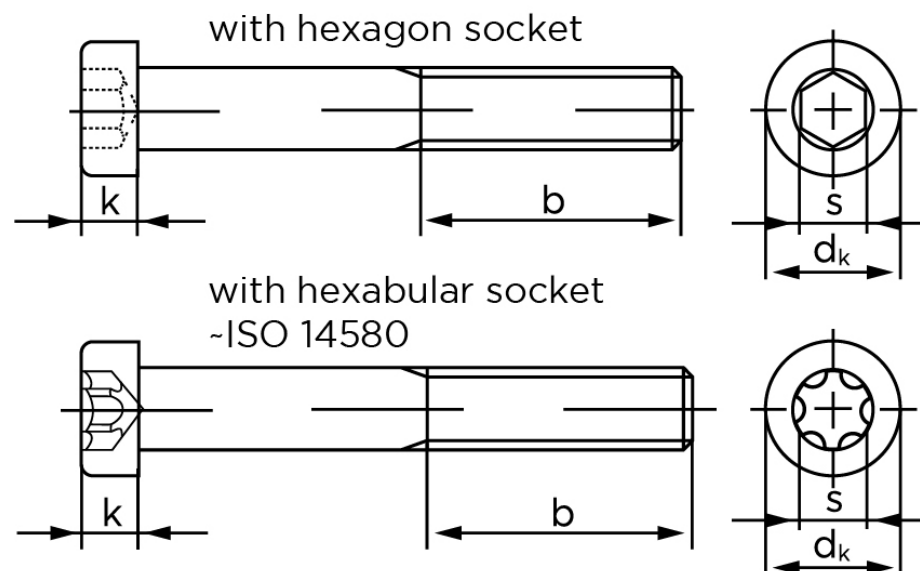

BOLTE

.DK

KVALITETSSKRUER OG -BOLTE PÅ NETTET

Cylinderhovedet Insexskrue M/Lavhoved DIN 7984 Elforzinket Stål Kl. 8.8 M12x45 (100 Stk)

SKU: 079848100120045

GTIN:

Norm	DIN 7984
Dimensions	12
d_k	18
k	7
s	8
b^1	30
b^2	36
b^3	
Bemærkning	b^1 for $l \leq 125$ mm b^2 for $l \leq 200$ mm b^3 for $l > 200$ mm

Bemærk disse data er vejlede, og informationerne skal anses som vejledende, Bolte.dk stiller ingen garanti eller kan stilles til ansvar for overstående datatabel. Er du i tvivl så

Vil du vide mere om dette produkt
Forespørg pris her