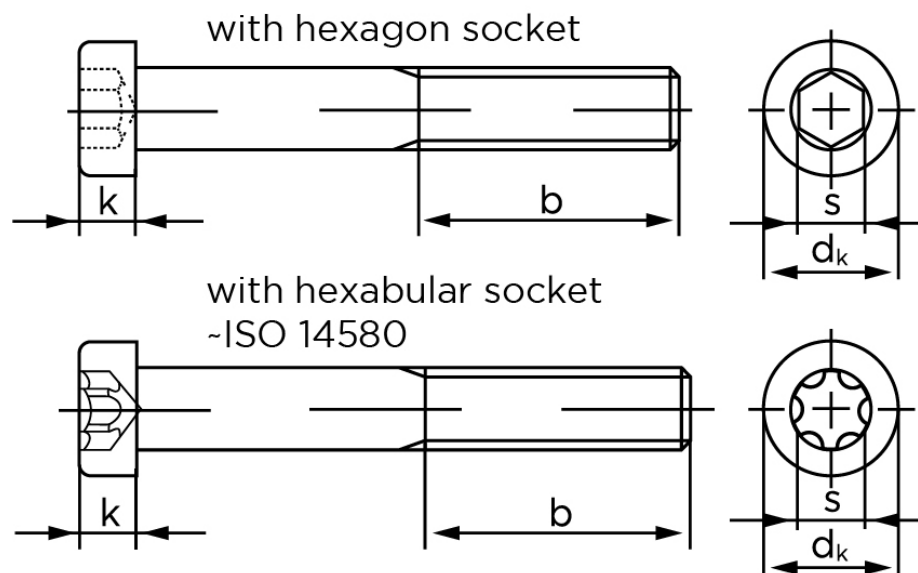

BOLTE.DK

KVALITETSSKRUER OG -BOLTE PÅ NETTET

Cylinderhovedet Insexskrue M/Lavhoved DIN 7984 Ubehandlet Stål Kl. 8.8 M12x60 (100 Stk)

SKU: 079848000120060

GTIN:

Norm	DIN 7984
Dimensions	12
d_k	18
k	7
s	8
b^1	30
b^2	36
b^3	
Bemærkning	b^1 for $l \leq 125$ mm b^2 for $l \leq 200$ mm b^3 for $l > 200$ mm

Bemærk disse data er vejlede, og informationerne skal anses som vejledende, Bolte.dk stiller ingen garanti eller kan stilles til ansvar for overstående datatabel. Er du i tvivl så

Vil du vide mere om dette produkt
Forespørg pris her