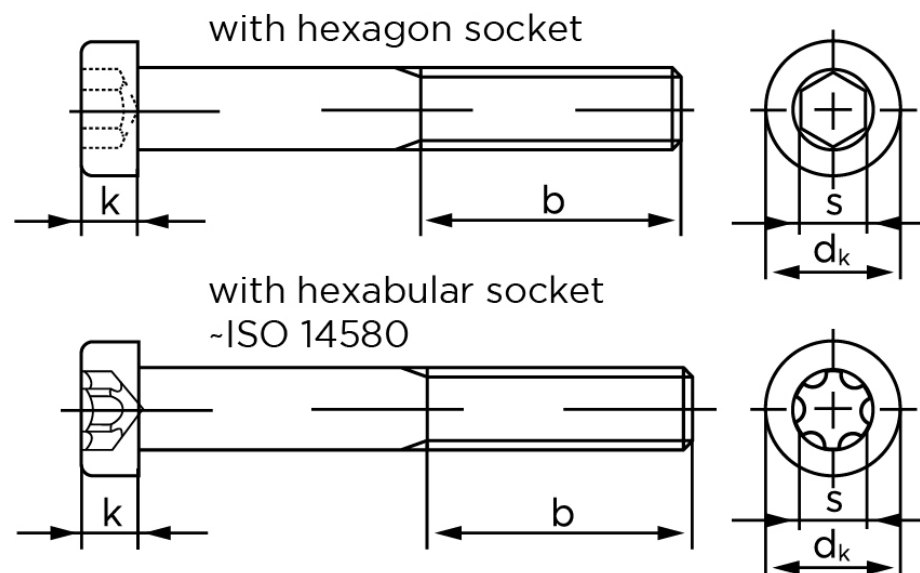

BOLTE.DK

KVALITETSSKRUER OG -BOLTE PÅ NETTET

Cylinderhovedet Insexskrue M/Lavhoved DIN 7984 Elforzinket Stål Kl. 8.8 M12x60 (100 Stk)

SKU: 079848100120060

GTIN:

Norm	DIN 7984
Dimensions	12
d_k	18
k	7
s	8
b^1	30
b^2	36
b^3	
Bemærkning	b^1 for $l \leq 125$ mm b^2 for $l \leq 200$ mm b^3 for $l > 200$ mm

Bemærk disse data er vejlede, og informationerne skal anses som vejledende, Bolte.dk stiller ingen garanti eller kan stilles til ansvar for overstående datatabel. Er du i tvivl så

Vil du vide mere om dette produkt
Forespørg pris her